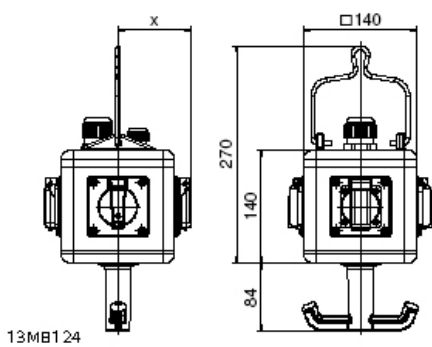

موزع معلق

وصف الصنف	
570451	رقم الصنف لدى
4024941948258	الرقم الدولي للصنف
موزع ، قابل للتعليق	فئة المنتج
54	نوع الحماية
,	لون الأجهزة
140	ارتفاع الأجهزة بالمليمتير
140	عرض الأجهزة بالمليمتير
140	عمق الأجهزة بالمليمتير
0.61	معامل التباين المقتن

البيانات اللوجيستية	
2.71	الوزن المستقل
	نوع العبوة
١	كمية المحتوى
4024941948258	الرقم الدولي للصف
٢٩٥	الطول
١٨٥	العرض
٢١٥	الارتفاع
٢,٨٧٤	الوزن
٩,٩٧٥	الحجم

Depth X			
Component	Angle	IP44/IP54	IP67
16A 3pol.	straight	118	122
16A 4pol.	straight	119	124
16A Spol.	straight	122	124
32A 3/4pol.	straight	128	132
32A Spol.	straight	132	132
16A Spol.	angled	126	125
Domestic socket	straight	90	115
Operating window		90	