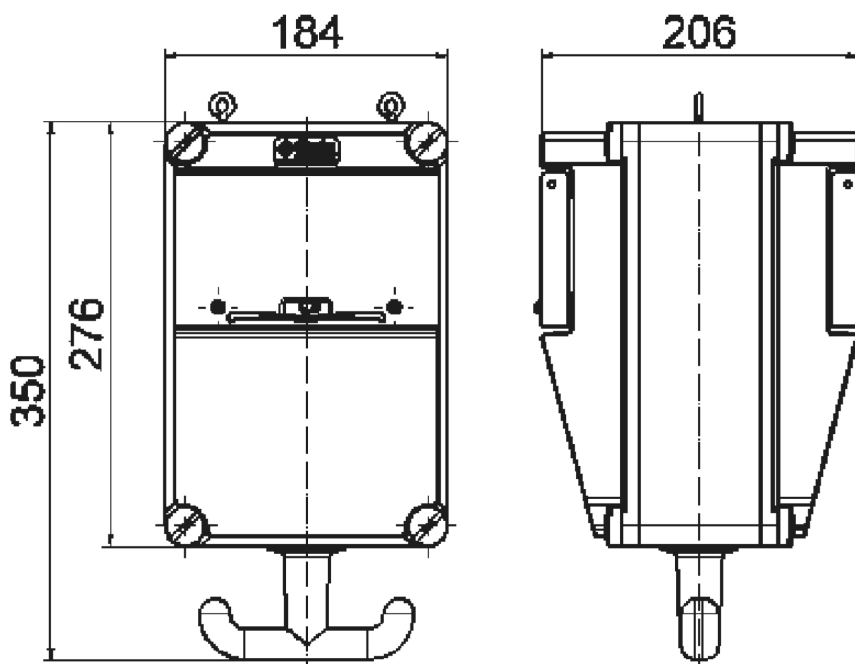

distributeur suspendu - distributeur suspendu

Description de l'article	
Référence	570467
EAN	4024941109413
Groupe de produits	distributeur suspendu
Indice de protection	IP44
Couleur de l'appareil	partie inf. gris RAL 7035, partie sup. gris RAL 7035
Hauteur de l'appareil en mm	276mm
Largeur de l'appareil en mm	184mm
Profondeur de l'appareil en mm	206mm

Données logistiques	
Poids unitaire	4.272 Kg / null
Type d'emballage	null
Contenu	1 ST
EAN	4024941109413
Longueur	345 mm
Largeur	345 mm
Hauteur	217 mm
Poids	4,607 kg
Volume	24 276 ccm

30MB186