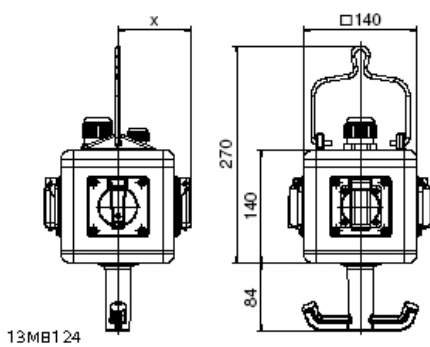

موزع معلق موزع ، قابل للتعليق

وصف الصنف	
570531	رقم الصنف لدى
4024941102490	الرقم الدولي للصنف
موزع ، قابل للتعليق	فئة المنتج
54	نوع الحماية
,	لون الأجهزة
140	ارتفاع الأجهزة بالمليمتير
140	عرض الأجهزة بالمليمتير
140	عمق الأجهزة بالمليمتير
1	معامل التباين المقتن

البيانات اللوجيستية	
2.182	الوزن المستقل
	نوع العبوة
١	كمية المحتوى
4024941102490	الرقم الدولي للصف
٢٥٨	الطول
١٨٣	العرض
٢١٢	الارتفاع
٢,٣٣١	الوزن
٨,٧٥٠	الحجم

Depth X			
Component	Angle	IP44/IP54	IP67
16A 3pol.	straight	118	122
16A 4pol.	straight	119	124
16A 5pol.	straight	122	124
32A 3/4pol.	straight	128	132
32A 5pol.	straight	132	132
16A 5pol.	angled	126	125
Domestic socket	straight	90	115
Operating window		90	