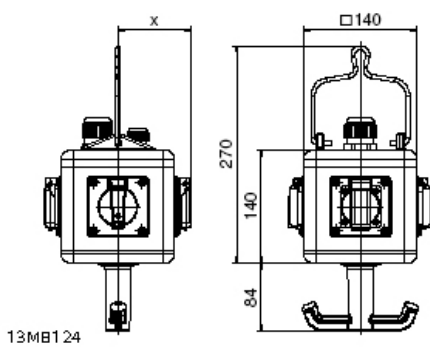

موزع معلق موزع ، قابل للتعليق

وصف الصنف	
570531	رقم الصنف لدى
4024941102490	الرقم الدولي للصنف
موزع ، قابل للتعليق	فئة المنتج
54	نوع الحماية
,	لون الأجهزة
140	ارتفاع الأجهزة بالمليمتير
140	عرض الأجهزة بالمليمتير
140	عمق الأجهزة بالمليمتير
1	معامل التباين المقتن

البيانات اللوجيستية	
2.182	الوزن المستقل
	نوع العبوة
١	كمية المحتوى
4024941102490	الرقم الدولي للصف
٢٥٨	الطول
١٨٢	العرض
٢١٢	الارتفاع
٢,٣٣١	الوزن
٨,٧٥٠	الحجم

Depth X

Component	Angle	IP44/IP54	IP67
16A 3pol.	straight	118	122
16A 4pol.	straight	119	124
16A 5pol.	straight	122	124
32A 3/4pol.	straight	128	132
32A 5pol.	straight	132	132
16A 5pol.	angled	126	125
Domestic socket	straight	90	115
Operating window		90	