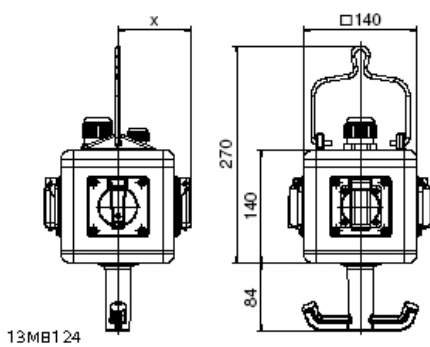

موزع معلق موزع ، قابل للتعليق

وصف الصنف	
57074	رقم الصنف لدى
4024941570749	الرقم الدولي للصنف
موزع ، قابل للتعليق	فئة المنتج
54	نوع الحماية
,	لون الأجهزة
140	ارتفاع الأجهزة بالمليمتير
140	عرض الأجهزة بالمليمتير
140	عمق الأجهزة بالمليمتير
1	معامل التباين المقتن

البيانات اللوجيستية	
2.436	الوزن المستقل
	نوع العبوة
١	كمية المحتوى
4024941570749	الرقم الدولي للصف
٣٣٥	الطول
٢٨٣	العرض
٢٦٨	الارتفاع
٢,٧٨٦	الوزن
٢١,٩٣٧,٥	الحجم

Depth X

Component	Angle	IP44/IP54	IP67
16A 3pol.	straight	118	122
16A 4pol.	straight	119	124
16A 5pol.	straight	122	124
32A 3/4pol.	straight	128	132
32A 5pol.	straight	132	132
16A 5pol.	angled	126	125
Domestic socket	straight	90	115
Operating window		90	