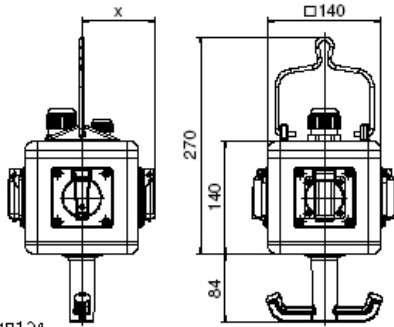

Hängeverteiler

Artikelbeschreibung	
BALS-Art.-Nr	57076
EAN	4024941570763
Produktgruppe	UNI - BLOCK, abhangbar
Gehause	schlagfestes Vollgummi-Gehause mit Aufhangebugel und Halteknauf
Bestuckung	3 x Schutzkontaktsteckdose 16A 230V IP 44 1 x CEE-Steckdose 16A 400V 5p 6h IP 44 (12980)
Absicherung/Schutzmanahme	ohne
Leitungseinfuhrung/Anschlussmoglichkeit	1 x M25 Kabelverschraubung (Dichtbereich: 11-17mm)

Artikelbeschreibung	
Zusätzliche Informationen	Anschlussfertig verdrahtet auf Klemmring. CEE-Gerät mit schraubloser, wartungsfreier Quick-Connect-Anschluss-technik.
Schutzart	IP54
Gerätefarbe	Gehäuseunterteil schwarz ähnlich RAL 9017, Gehäuseoberteil gelb ähnlich RAL 1023
Geräte-Höhe	140mm
Geräte-Breite	140mm
Geräte-Tiefe	140mm
RDF-Faktor	1

Logistikdaten	
Einzelgewicht	2,166 kg / Stück
Verpackungsart	Karton
Inhaltsmenge	1 ST
EAN	4024941570763
Länge	325 mm
Breite	217 mm
Höhe	210 mm
Gewicht	2,382 kg
Volumen	13.588,4 ccm

13MB124

Depth X

Component	Angle	IP44/IP54	IP67
16A 3pol.	straight	118	122
16A 4pol.	straight	119	124
16A Spol.	straight	122	124
32A 3/4 pol.	straight	128	132
32A Spol.	straight	132	132
16A Spol.	angled	126	125
Domestic socket	straight	90	115
Operating window		90	