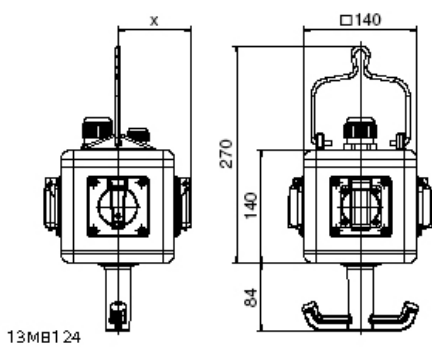

موزع معلق

وصف الصنف	
57092	رقم الصنف لدى
4024941570923	الرقم الدولي للصنف
موزع ، قابل للتعليق	فئة المنتج
54	نوع الحماية
,	لون الأجهزة
140	ارتفاع الأجهزة بالمليمتير
140	عرض الأجهزة بالمليمتير
140	عمق الأجهزة بالمليمتير
1	معامل التباين المقتن

البيانات اللوجيستية	
2.09	الوزن المستقل
	نوع العبوة
١	كمية المحتوى
4024941570923	الرقم الدولي للصف
٢٥٨	الطول
١٨٢	العرض
٢١٢	الارتفاع
٢,٢٤٢	الوزن
٨.٧٥٠	الحجم

13MB124

Depth X

Component	Angle	IP44/IP54	IP67
16A 3pol.	straight	118	122
16A 4pol.	straight	119	124
16A 5pol.	straight	122	124
32A 3/4pol.	straight	128	132
32A 5pol.	straight	132	132
16A 5pol.	angled	126	125
Domestic socket	straight	90	115
Operating window		90	