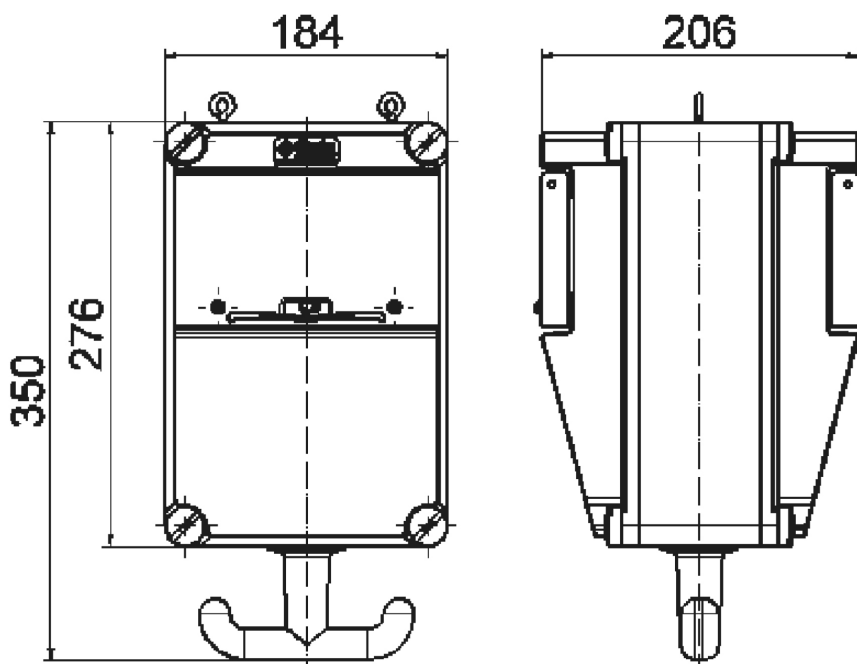

Подвесной распределитель - Подвесной распределитель

Описание изделия	
№ арт. BALS	571016
Код EAN	4024941195249
Группа продукции	Подвесной распределитель
Степень защиты	IP44
Цвет прибора	Низ корпуса серый RAL 7035, Верх корпуса серый RAL 7035
Высота прибора, мм	276mm
Ширина прибора, мм	184mm
Глубина прибора, мм	213mm

Логистика	
Масса одного изделия	4.498 кг / null
Тип упаковки	null
Кол-во в упаковке	1 ST
Код EAN	4024941195249
Длина	345 mm
Ширина	345 mm
Высота	217 mm
Масса	4,833 kg
Объем	24 276 ccm

30MB186