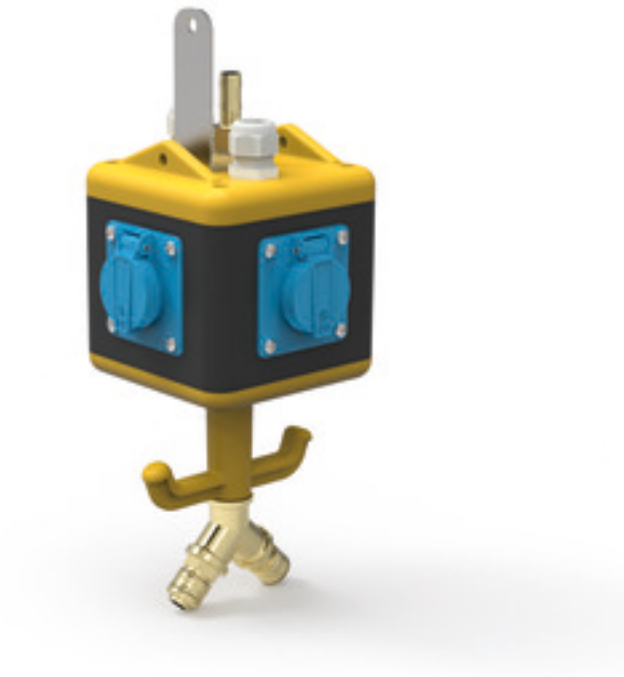

موزع معلق موزع ، قابل للتعليق

وصف الصنف	
571121	رقم الصنف لدى
4024941147804	الرقم الدولي للصنف
614392	اللوائح المواصفة
44	نوع الحماية
,	لون الأجهزة
140	ارتفاع الأجهزة بالمليمتير
140	عرض الأجهزة بالمليمتير
140	عمق الأجهزة بالمليمتير
1	معامل التباين المقتن
16	التيار الاسمي بالأمبير

البيانات اللوجيستية	
2.92	الوزن المستقل
	نوع العبوة
١	كمية المحتوى
4024941147804	الرقم الدولي للصف
٣٦٢	الطول
٢٢٧	العرض
٢٠٤	الارتفاع
٣,١٨٨	الوزن
١٤,٠٣١,٥	الحجم

Depth X			
Component	Angle	IP44/IP54	IP67
16A 3pol.	straight	118	122
16A 4pol.	straight	119	124
16A 5pol.	straight	122	124
32A 3/4pol.	straight	128	132
32A 5pol.	straight	132	132
16A 5pol.	angled	126	125
Domestic socket	straight	90	115
Operating window		90	