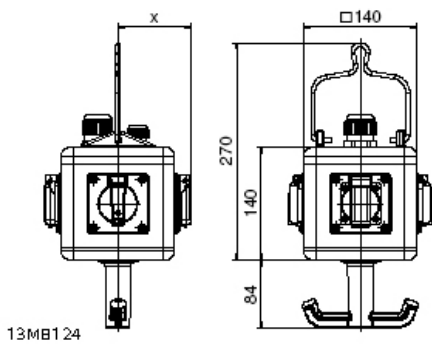

موزع معلق موزع ، قابل للتعليق

وصف الصنف	
571121	رقم الصنف لدى
4024941147804	الرقم الدولي للصنف
614392	اللوائح المواصفة
44	نوع الحماية
,	لون الأجهزة
140	ارتفاع الأجهزة بالمليمتير
140	عرض الأجهزة بالمليمتير
140	عمق الأجهزة بالمليمتير
1	معامل التباين المقتن
16	التيار الاسمي بالأمبير

البيانات اللوجيستية	
2.92	الوزن المستقل
	نوع العبوة
١	كمية المحتوى
4024941147804	الرقم الدولي للصف
٣٦٢	الطول
٢٢٧	العرض
٢٠٤	الارتفاع
٣,١٨٨	الوزن
١٤,٠٣١,٥	الحجم

Depth X			
Component	Angle	IP44/IP54	IP67
16A 3pol.	straight	118	122
16A 4pol.	straight	119	124
16A 5pol.	straight	122	124
32A 3/4pol.	straight	128	132
32A 5pol.	straight	132	132
16A 5pol.	angled	126	125
Domestic socket	straight	90	115
Operating window		90	