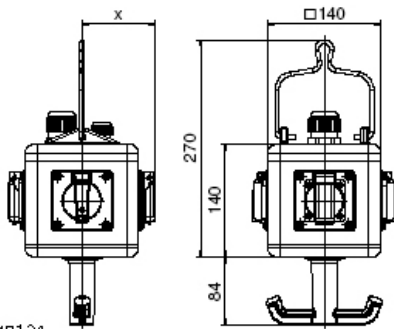

موزع معلق موزع ، قابل للتعليق

وصف الصنف	
57116	رقم الصنف لدى
4024941571166	الرقم الدولي للصنف
موزع ، قابل للتعليق	فئة المنتج
54	نوع الحماية
,	لون الأجهزة
140	ارتفاع الأجهزة بالمليمتير
140	عرض الأجهزة بالمليمتير
140	عمق الأجهزة بالمليمتير
1	معامل التباين المقتن

البيانات اللوجيستية	
2.428	الوزن المستقل
	نوع العبوة
١	كمية المحتوى
4024941571166	الرقم الدولي للصف
٣٢٥	الطول
٢١٧	العرض
٢١٠	الارتفاع
٢,٦٣٤	الوزن
١٣,٥٨٨,٤	الحجم

13MB124

## Depth X

Component	Angle	IP44/IP54	IP67
16A 3pol.	straight	118	122
16A 4pol.	straight	119	124
16A 5pol.	straight	122	124
32A 3/4pol.	straight	128	132
32A 5pol.	straight	132	132
16A 5pol.	angled	126	125
Domestic socket	straight	90	115
Operating window		90	