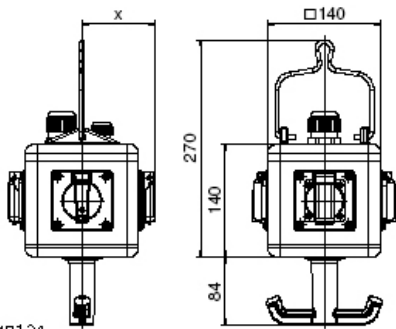

موزع معلق موزع ، قابل للتعليق

وصف الصنف	
57117	رقم الصنف لدى
4024941571173	الرقم الدولي للصنف
موزع ، قابل للتعليق	فئة المنتج
54	نوع الحماية
,	لون الأجهزة
140	ارتفاع الأجهزة بالمليمتير
140	عرض الأجهزة بالمليمتير
140	عمق الأجهزة بالمليمتير
1	معامل التباين المقتن

البيانات اللوجيستية	
2.476	الوزن المستقل
	نوع العبوة
١	كمية المحتوى
4024941571173	الرقم الدولي للصف
٣٢٥	الطول
٢١٧	العرض
٢١٠	الارتفاع
٢,٦٨٢	الوزن
١٣,٥٨٨,٤	الحجم

13MB124

Depth X

Component	Angle	IP44/IP54	IP67
16A 3pol.	straight	118	122
16A 4pol.	straight	119	124
16A 5pol.	straight	122	124
32A 3/4pol.	straight	128	132
32A 5pol.	straight	132	132
16A 5pol.	angled	126	125
Domestic socket	straight	90	115
Operating window		90	