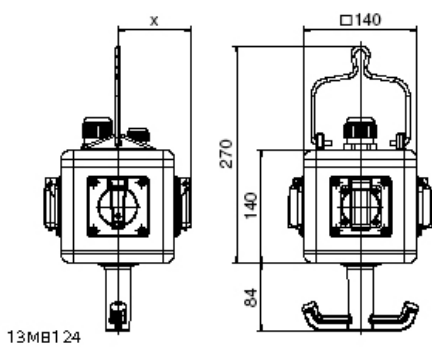

موزع معلق موزع ، قابل للتعليق

وصف الصنف	
57117	رقم الصنف لدى
4024941571173	الرقم الدولي للصنف
موزع ، قابل للتعليق	فئة المنتج
54	نوع الحماية
,	لون الأجهزة
140	ارتفاع الأجهزة بالمليمتير
140	عرض الأجهزة بالمليمتير
140	عمق الأجهزة بالمليمتير
1	معامل التباين المقتن

البيانات اللوجيستية	
2.476	الوزن المستقل
	نوع العبوة
١	كمية المحتوى
4024941571173	الرقم الدولي للصف
٣٢٥	الطول
٢١٧	العرض
٢١٠	الارتفاع
٢,٦٨٢	الوزن
١٣,٥٨٨,٤	الحجم

Depth X

Component	Angle	IP44/IP54	IP67
16A 3pol.	straight	118	122
16A 4pol.	straight	119	124
16A 5pol.	straight	122	124
32A 3/4pol.	straight	128	132
32A 5pol.	straight	132	132
16A 5pol.	angled	126	125
Domestic socket	straight	90	115
Operating window		90	