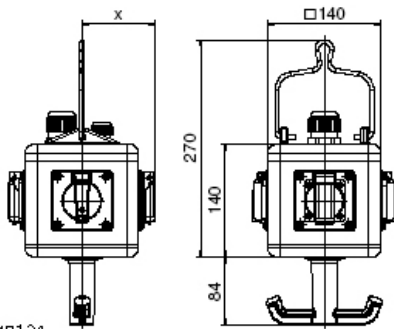

موزع معلق موزع ، قابل للتعليق

وصف الصنف	
571276	رقم الصنف لدى
4024941190961	الرقم الدولي للصنف
موزع ، قابل للتعليق	فئة المنتج
54	نوع الحماية
,	لون الأجهزة
140	ارتفاع الأجهزة بالمليمتير
140	عرض الأجهزة بالمليمتير
140	عمق الأجهزة بالمليمتير
0.61	معامل التباين المقتن

البيانات اللوجيستية	
2.514	الوزن المستقل
	نوع العبوة
١	كمية المحتوى
4024941190961	الرقم الدولي للصف
٢٩٥	الطول
١٨٥	العرض
٢١٥	الارتفاع
٢,٦٧٨	الوزن
٩,٩٧٥	الحجم

13MB124

Depth X

Component	Angle	IP44/IP54	IP67
16A 3pol.	straight	118	122
16A 4pol.	straight	119	124
16A 5pol.	straight	122	124
32A 3/4pol.	straight	128	132
32A 5pol.	straight	132	132
16A 5pol.	angled	126	125
Domestic socket	straight	90	115
Operating window		90	