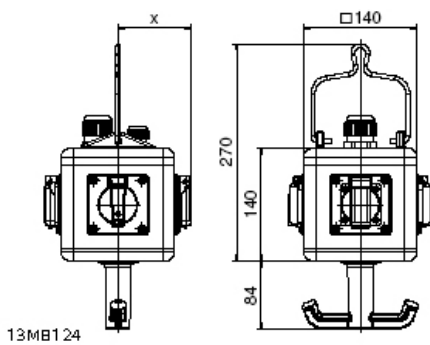

موزع معلق موزع ، قابل للتعليق

وصف الصنف	
571370	رقم الصنف لدى
4024941191029	الرقم الدولي للصنف
موزع ، قابل للتعليق	فئة المنتج
20	نوع الحماية
,	لون الأجهزة
140	ارتفاع الأجهزة بالمليمتير
140	عرض الأجهزة بالمليمتير
140	عمق الأجهزة بالمليمتير
1	معامل التباين المقتن

البيانات اللوجيستية	
2.104	الوزن المستقل
	نوع العبوة
١	كمية المحتوى
4024941191029	الرقم الدولي للصف
٣٢٥	الطول
٢١٧	العرض
٢١٠	الارتفاع
٢,٣٢	الوزن
١٣,٥٨٨,٤	الحجم

Depth X			
Component	Angle	IP44/IP54	IP67
16A 3pol.	straight	118	122
16A 4pol.	straight	119	124
16A 5pol.	straight	122	124
32A 3/4pol.	straight	128	132
32A 5pol.	straight	132	132
16A 5pol.	angled	126	125
Domestic socket	straight	90	115
Operating window		90	