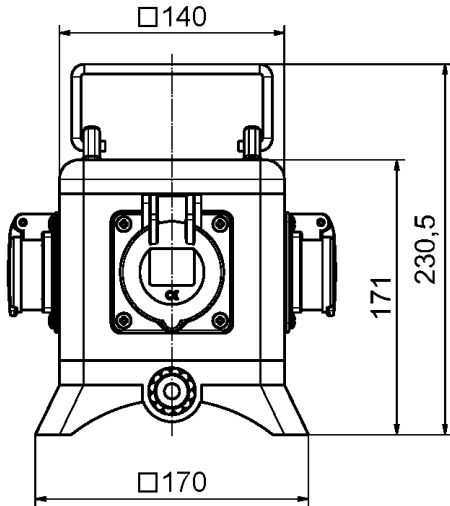

distrib.portable caoutc massif - UNI - BLOCK, portable

Description de l'article	
Référence	57143
EAN	4024941571432
Groupe de produits	UNI - BLOCK, portable
Indice de protection	IP54
Couleur de l'appareil	null, null
Hauteur de l'appareil en mm	171mm
Largeur de l'appareil en mm	140mm
Profondeur de l'appareil en mm	140mm
Facteur RDF	1

Données logistiques	
Poids unitaire	3.196 Kg / null
Type d'emballage	null
Contenu	1 ST
EAN	4024941571432
Longueur	325 mm
Largeur	217 mm
Hauteur	210 mm
Poids	3,398 kg
Volume	13 588,4 ccm

Majorations sur les métaux	
Type de majoration	Kupfer
Matériau de base	product.section.attribute.surcharge.basic.string
Poids matière contenu	product.section.attribute.surcharge.included.string

Maße in X

		IP44	IP67	IP54
gerade	16A 3pol.	121	127	
gerade	16A 4pol.	123	128	
gerade	16A 5pol.	127	128	
gerade	32A 3u.4pol.	130	135	
gerade	32A 5pol.	130	130	
geneigt	16A 3pol.	120	127	
geneigt	16A 4pol.	121	127	
geneigt	16A 5pol.	124	130	
geneigt	32A 3u.4pol.	130	135	
geneigt	32A 5pol.	139	139	
gerade	Schuko	98,5	114	106
Absicherungsklappe		90		