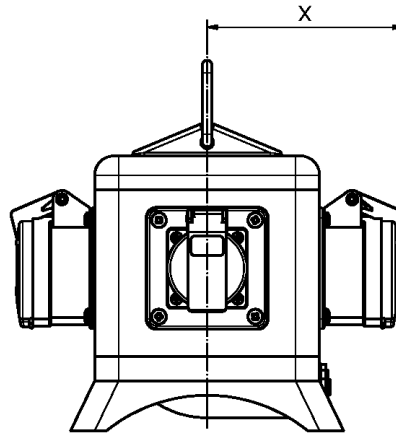

distrib.portable caoutc massif - UNI - BLOCK, portable

Description de l'article	
Référence	57143
EAN	4024941571432
Groupe de produits	UNI - BLOCK, portable
Indice de protection	IP54
Couleur de l'appareil	null, null
Hauteur de l'appareil en mm	171mm
Largeur de l'appareil en mm	140mm
Profondeur de l'appareil en mm	140mm
Facteur RDF	1

Données logistiques	
Poids unitaire	3.196 Kg / null
Type d'emballage	null
Contenu	1 ST
EAN	4024941571432
Longueur	325 mm
Largeur	217 mm
Hauteur	210 mm
Poids	3,398 kg
Volume	13 588,4 ccm

Majorations sur les métaux	
Type de majoration	Kupfer
Matériau de base	product.section.attribute.surcharge.basic.string
Poids matière contenu	product.section.attribute.surcharge.included.string

Maße in X

		IP44	IP67	IP54
gerade	16A 3pol.	121	127	
gerade	16A 4pol.	123	128	
gerade	16A 5pol.	127	128	
gerade	32A 3u.4pol.	130	135	
gerade	32A 5pol.	130	130	
geneigt	16A 3pol.	120	127	
geneigt	16A 4pol.	121	127	
geneigt	16A 5pol.	124	130	
geneigt	32A 3u.4pol.	130	135	
geneigt	32A 5pol.	139	139	
gerade	Schuko	98,5	114	106
Absicherungsklappe		90		