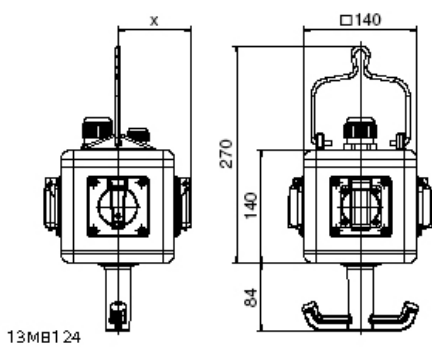

موزع معلق موزع ، قابل للتعليق

وصف الصنف	
571437	رقم الصنف لدى
4024941195263	الرقم الدولي للصنف
موزع ، قابل للتعليق	فئة المنتج
54	نوع الحماية
,	لون الأجهزة
140	ارتفاع الأجهزة بالمليمتير
140	عرض الأجهزة بالمليمتير
140	عمق الأجهزة بالمليمتير
1	معامل التباين المقتن

البيانات اللوجيستية	
2.252	الوزن المستقل
	نوع العبوة
١	كمية المحتوى
4024941195263	الرقم الدولي للصف
٢٩٥	الطول
١٨٥	العرض
٢١٥	الارتفاع
٢,٤١٦	الوزن
٩,٩٧٥	الحجم

Depth X			
Component	Angle	IP44/IP54	IP67
16A 3pol.	straight	118	122
16A 4pol.	straight	119	124
16A 5pol.	straight	122	124
32A 3/4pol.	straight	128	132
32A 5pol.	straight	132	132
16A 5pol.	angled	126	125
Domestic socket	straight	90	115
Operating window		90	