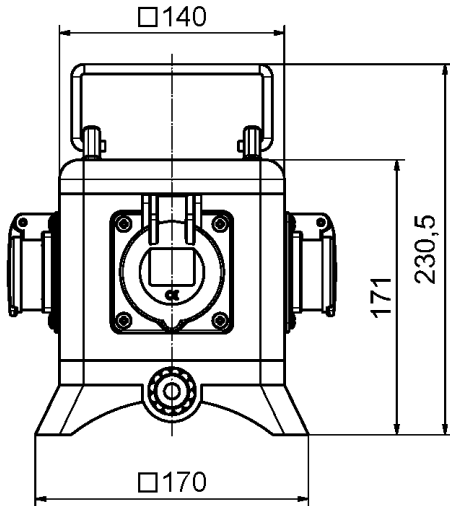

Maße in X

		IP44	IP67	IP54
gerade	16A 3pol.	121	127	
gerade	16A 4pol.	123	128	
gerade	16A 5pol.	127	128	
gerade	32A 3u.4pol.	130	135	
gerade	32A 5pol.	130	130	
geneigt	16A 3pol.	120	127	
geneigt	16A 4pol.	121	127	
geneigt	16A 5pol.	124	130	
geneigt	32A 3u.4pol.	130	135	
geneigt	32A 5pol.	139	139	
gerade	Schuko	98,5	114	106
Absicherungsklappe		90