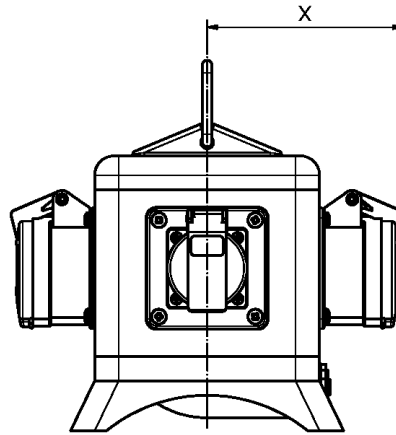

Maße in X

		IP44	IP67	IP54
gerade	16A 3pol.	121	127	
gerade	16A 4pol.	123	128	
gerade	16A 5pol.	127	128	
gerade	32A 3u.4pol.	130	135	
gerade	32A 5pol.	130	130	
geneigt	16A 3pol.	120	127	
geneigt	16A 4pol.	121	127	
geneigt	16A 5pol.	124	130	
geneigt	32A 3u.4pol.	130	135	
geneigt	32A 5pol.	139	139	
gerade	Schuko	98,5	114	106
Absicherungsklappe		90