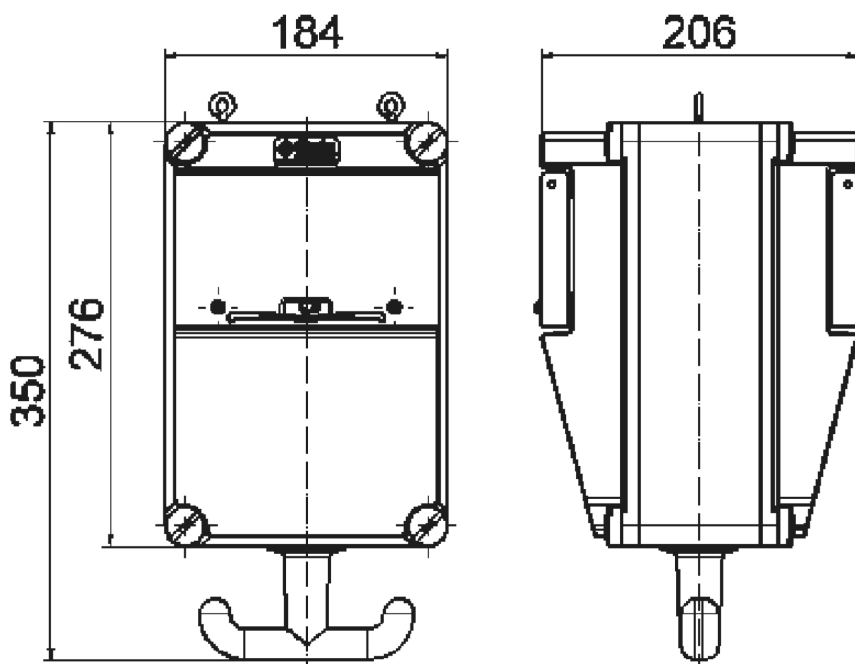

distributeur suspendu - distributeur suspendu

Description de l'article	
Référence	572185
EAN	4024941948265
Groupe de produits	distributeur suspendu
Indice de protection	IP44
Couleur de l'appareil	partie inf. gris RAL 7035, partie sup. gris RAL 7035
Hauteur de l'appareil en mm	276mm
Largeur de l'appareil en mm	184mm
Profondeur de l'appareil en mm	206mm

Données logistiques	
Poids unitaire	3.892 Kg / null
Type d'emballage	null
Contenu	1 ST
EAN	4024941948265
Longueur	345 mm
Largeur	345 mm
Hauteur	217 mm
Poids	4,227 kg
Volume	24 276 ccm

30MB186