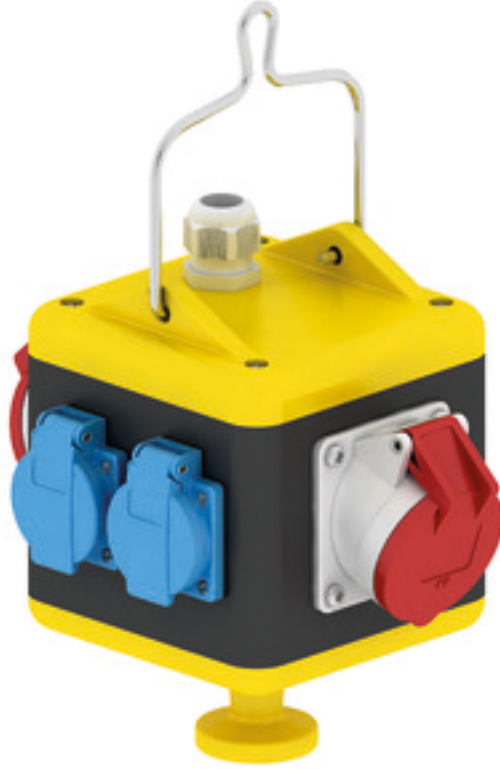

موزع معلق موزع ، قابل للتعليق

وصف الصنف	
572231	رقم الصنف لدى
4024941948272	الرقم الدولي للصنف
موزع ، قابل للتعليق	فئة المنتج
54	نوع الحماية
,	لون الأجهزة
140	ارتفاع الأجهزة بالمليمتير
140	عرض الأجهزة بالمليمتير
140	عمق الأجهزة بالمليمتير
0.6	معامل التباين المقتن

البيانات اللوجيستية	
2.746	الوزن المستقل
	نوع العبوة
١	كمية المحتوى
4024941948272	الرقم الدولي للصف
٣٢٥	الطول
٢١٧	العرض
٢١٠	الارتفاع
٢,٩٥٢	الوزن
١٣,٥٨٨,٤	الحجم

Depth X			
Component	Angle	IP44/IP54	IP67
16A 3pol.	straight	118	122
16A 4pol.	straight	119	124
16A 5pol.	straight	122	124
32A 3/4pol.	straight	128	132
32A 5pol.	straight	132	132
16A 5pol.	angled	126	125
Domestic socket	straight	90	115
Operating window		90	