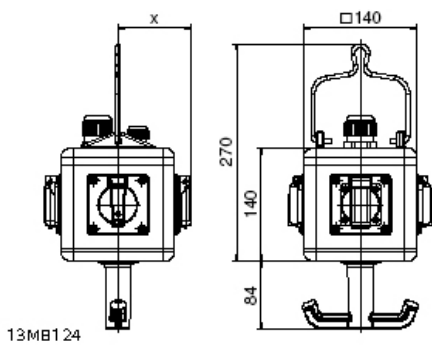

موزع معلق موزع ، قابل للتعليق

وصف الصنف	
572231	رقم الصنف لدى
4024941948272	الرقم الدولي للصنف
موزع ، قابل للتعليق	فئة المنتج
54	نوع الحماية
,	لون الأجهزة
140	ارتفاع الأجهزة بالمليمتير
140	عرض الأجهزة بالمليمتير
140	عمق الأجهزة بالمليمتير
0.6	معامل التباين المقتن

البيانات اللوجيستية	
2.746	الوزن المستقل
	نوع العبوة
١	كمية المحتوى
4024941948272	الرقم الدولي للصف
٣٢٥	الطول
٢١٧	العرض
٢١٠	الارتفاع
٢,٩٥٢	الوزن
١٣,٥٨٨,٤	الحجم

Depth X			
Component	Angle	IP44/IP54	IP67
16A 3pol.	straight	118	122
16A 4pol.	straight	119	124
16A 5pol.	straight	122	124
32A 3/4pol.	straight	128	132
32A 5pol.	straight	132	132
16A 5pol.	angled	126	125
Domestic socket	straight	90	115
Operating window		90	