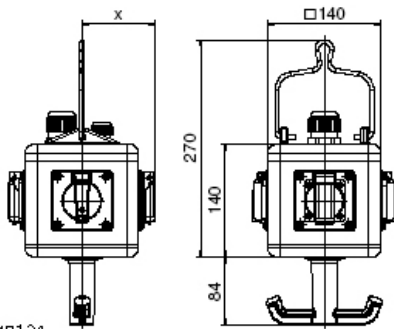

موزع معلق موزع ، قابل للتعليق

وصف الصنف	
57250	رقم الصنف لدى
4024941572507	الرقم الدولي للصنف
موزع ، قابل للتعليق	فئة المنتج
54	نوع الحماية
,	لون الأجهزة
140	ارتفاع الأجهزة بالمليمتير
140	عرض الأجهزة بالمليمتير
140	عمق الأجهزة بالمليمتير
1	معامل التباين المقتن

البيانات اللوجيستية	
2.37	الوزن المستقل
	نوع العبوة
١	كمية المحتوى
4024941572507	الرقم الدولي للصف
٣٣٥	الطول
٢٨٣	العرض
٢٦٨	الارتفاع
٢,٧٢	الوزن
٢١,٩٣٧,٥	الحجم

13MB124

Depth X

Component	Angle	IP44/IP54	IP67
16A 3pol.	straight	118	122
16A 4pol.	straight	119	124
16A 5pol.	straight	122	124
32A 3/4pol.	straight	128	132
32A 5pol.	straight	132	132
16A 5pol.	angled	126	125
Domestic socket	straight	90	115
Operating window		90	