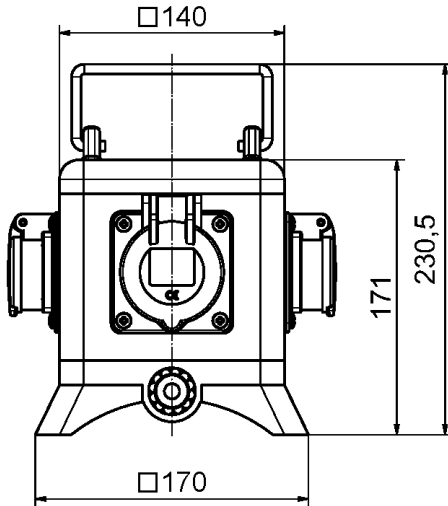

Maße in X

		IP44	IP67	IP54
gerade	16A 3pol.	121	127	
gerade	16A 4pol.	123	128	
gerade	16A 5pol.	127	128	
gerade	32A 3u.4pol.	130	135	
gerade	32A 5pol.	130	130	
geneigt	16A 3pol.	120	127	
geneigt	16A 4pol.	121	127	
geneigt	16A 5pol.	124	130	
geneigt	32A 3u.4pol.	130	135	
geneigt	32A 5pol.	139	139	
gerade	Schuko	98,5	114	106
Absicherungsklappe		90