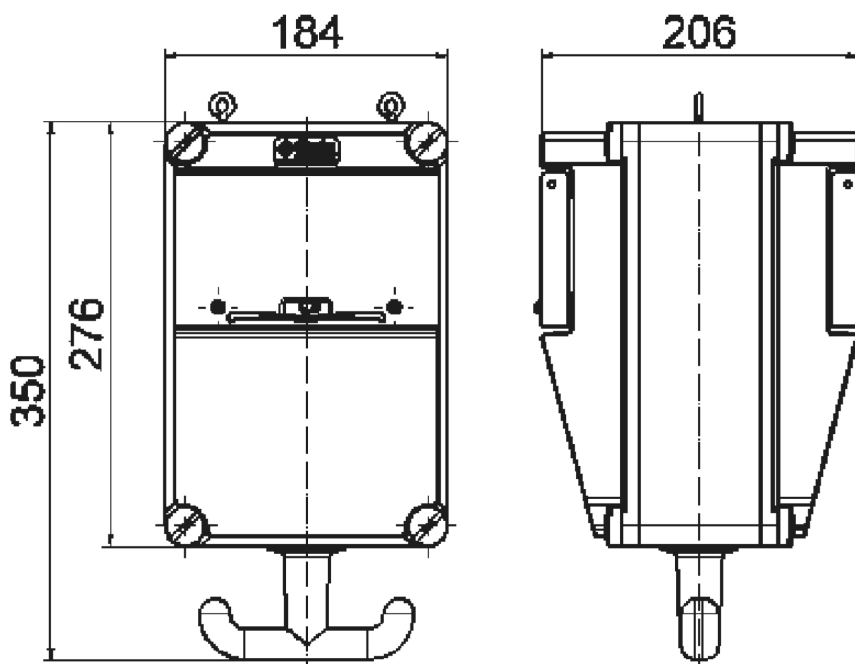

distributeur suspendu - distributeur suspendu

Description de l'article	
Référence	572551
EAN	4024941948289
Groupe de produits	distributeur suspendu
Indice de protection	IP44
Couleur de l'appareil	partie inf. gris RAL 7035, partie sup. gris RAL 7035
Hauteur de l'appareil en mm	276mm
Largeur de l'appareil en mm	184mm
Profondeur de l'appareil en mm	206mm

Données logistiques	
Poids unitaire	3.794 Kg / null
Type d'emballage	null
Contenu	1 ST
EAN	4024941948289
Longueur	345 mm
Largeur	345 mm
Hauteur	217 mm
Poids	4,129 kg
Volume	24 276 ccm

30MB186