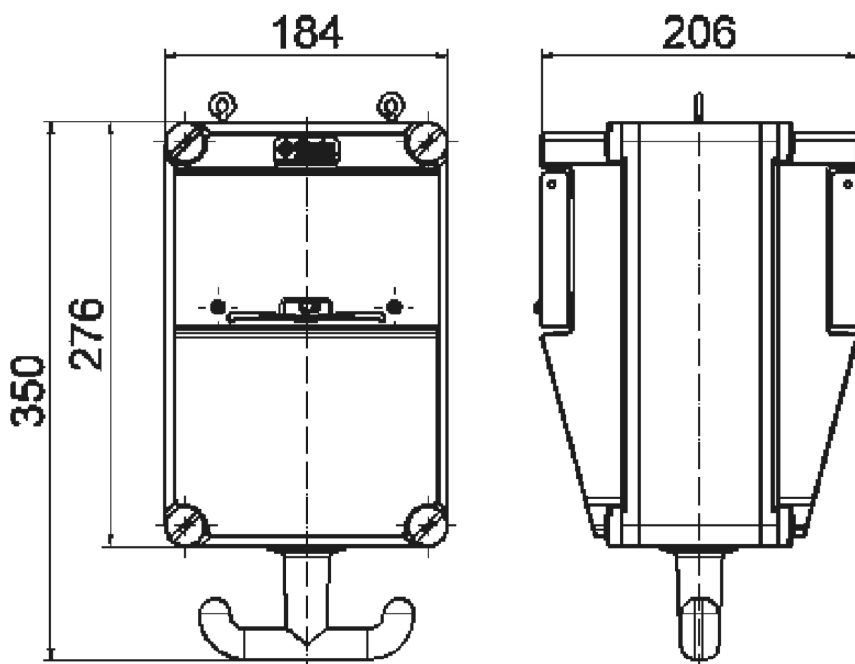

distributeur suspendu - distributeur suspendu

Description de l'article	
Référence	572567
EAN	4024941948296
Groupe de produits	distributeur suspendu
Indice de protection	IP44
Couleur de l'appareil	boîtier gris RAL 7035
Hauteur de l'appareil en mm	276mm
Largeur de l'appareil en mm	184mm
Profondeur de l'appareil en mm	206mm

Données logistiques	
Poids unitaire	4.312 Kg / null
Type d'emballage	null
Contenu	1 ST
EAN	4024941948296
Longueur	345 mm
Largeur	345 mm
Hauteur	217 mm
Poids	4,647 kg
Volume	24 276 ccm

30MB186