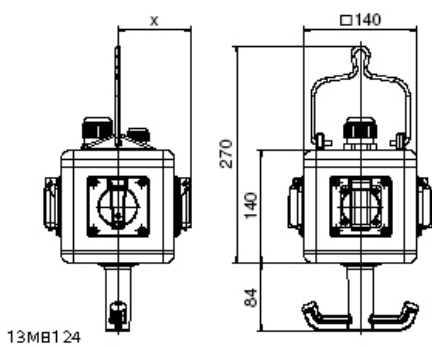

موزع معلق

وصف الصنف	
573143	رقم الصنف لدى
4024941948302	الرقم الدولي للصنف
موزع ، قابل للتعليق	فئة المنتج
54	نوع الحماية
,	لون الأجهزة
140	ارتفاع الأجهزة بالمليمتير
140	عرض الأجهزة بالمليمتير
140	عمق الأجهزة بالمليمتير
1	معامل التباين المقتن

البيانات اللوجيستية	
2.172	الوزن المستقل
	نوع العبوة
١	كمية المحتوى
4024941948302	الرقم الدولي للصف
٢٩٥	الطول
١٨٥	العرض
٢١٥	الارتفاع
٢,٣٣٦	الوزن
٩,٩٧٥	الحجم

Depth X

Component	Angle	IP44/IP54	IP67
16A 3pol.	straight	118	122
16A 4pol.	straight	119	124
16A 5pol.	straight	122	124
32A 3/4pol.	straight	128	132
32A 5pol.	straight	132	132
16A 5pol.	angled	126	125
Domestic socket	straight	90	115
Operating window		90	