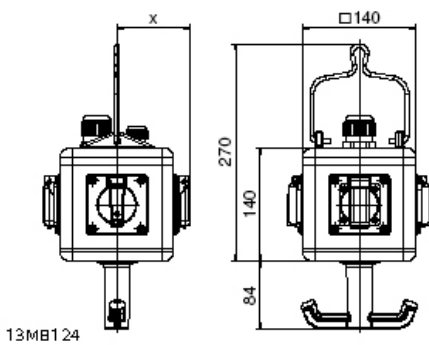

موزع معلق

وصف الصنف	
573143	رقم الصنف لدى
4024941948302	الرقم الدولي للصنف
موزع ، قابل للتعليق	فئة المنتج
54	نوع الحماية
,	لون الأجهزة
140	ارتفاع الأجهزة بالمليمتير
140	عرض الأجهزة بالمليمتير
140	عمق الأجهزة بالمليمتير
1	معامل التباين المقتن

البيانات اللوجيستية	
2.172	الوزن المستقل
	نوع العبوة
١	كمية المحتوى
4024941948302	الرقم الدولي للصف
٢٩٥	الطول
١٨٥	العرض
٢١٥	الارتفاع
٢,٣٣٦	الوزن
٩,٩٧٥	الحجم

Depth X

Component	Angle	IP44/IP54	IP67
16A 3pol.	straight	118	122
16A 4pol.	straight	119	124
16A 5pol.	straight	122	124
32A 3/4pol.	straight	128	132
32A 5pol.	straight	132	132
16A 5pol.	angled	126	125
Domestic socket	straight	90	115
Operating window		90	