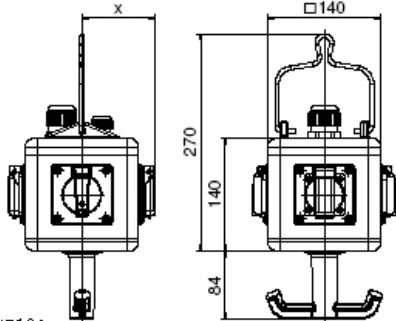

Hängeverteiler

Artikelbeschreibung	
BALS-Art.-Nr	573143
EAN	4024941948302
Produktgruppe	UNI - BLOCK, abhangbar
Gehause	schlagfestes Vollgummi-Gehause mit V2A-Aufhangebugel und Halteknauf
Bestuckung	3 x Schutzkontaktsteckdose 16A 230V IP 54 2 x RJ45 / Cat.6 Buchseneinsatz montiert unter Klarsichtbetatigungsklappe, optional abschliebar durch Schlogarnitur Typ 58037 (inkl. Beruhungsschutztulle)
Absicherung/Schutzmanahme	ohne

Artikelbeschreibung	
Leitungseinführung/Anschlussmöglichkeit	1 x M25 Kabelverschraubung (Dichtbereich: 11-17mm) 1 x M25 Kabelverschraubung (Mehrfachdicht: 2 x 8 mm)
Zusätzliche Informationen	Anschlussfertig verdrahtet auf Klemmring (Drehstromverdrahtung). Aufbau gemäß Z-Nr. Z130109
Schutzart	IP54
Gerätefarbe	Gehäuseunterteil schwarz ähnlich RAL 9017, Gehäuseoberteil gelb ähnlich RAL 1023
Geräte-Höhe	140mm
Geräte-Breite	140mm
Geräte-Tiefe	140mm
RDF-Faktor	1

Logistikdaten	
Einzelgewicht	2,172 kg / Stück
Verpackungsart	Karton
Inhaltsmenge	1 ST
EAN	4024941948302
Länge	295 mm
Breite	185 mm
Höhe	215 mm
Gewicht	2,336 kg

Logistikdaten

Volumen	9.975 ccm
---------	-----------

13MB124

Depth X			
Component	Angle	IP44/IP54	IP67
16A 3pol.	straight	118	122
16A 4pol.	straight	119	124
16A 5pol.	straight	122	124
32A 3/4pol.	straight	128	132
32A 5pol.	straight	132	132
16A 5pol.	angled	126	125
Domestic socket	straight	90	115
Operating window		90	