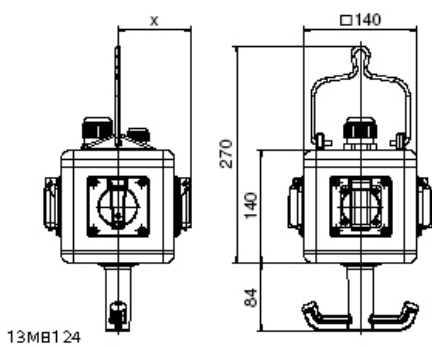

موزع معلق معلق

وصف الصنف	
573151	رقم الصنف لدى
4024941948319	الرقم الدولي للصنف
موزع ، قابل للتعليق	فئة المنتج
54	نوع الحماية
,	لون الأجهزة
140	ارتفاع الأجهزة بالمليمتير
140	عرض الأجهزة بالمليمتير
140	عمق الأجهزة بالمليمتير
1	معامل التباين المقتن

البيانات اللوجيستية	
2.382	الوزن المستقل
	نوع العبوة
١	كمية المحتوى
4024941948319	الرقم الدولي للصف
٢٩٥	الطول
١٨٥	العرض
٢١٥	الارتفاع
٢,٥٤٦	الوزن
٩,٩٧٥	الحجم

Depth X

Component	Angle	IP44/IP54	IP67
16A 3pol.	straight	118	122
16A 4pol.	straight	119	124
16A 5pol.	straight	122	124
32A 3/4pol.	straight	128	132
32A 5pol.	straight	132	132
16A 5pol.	angled	126	125
Domestic socket	straight	90	115
Operating window		90	