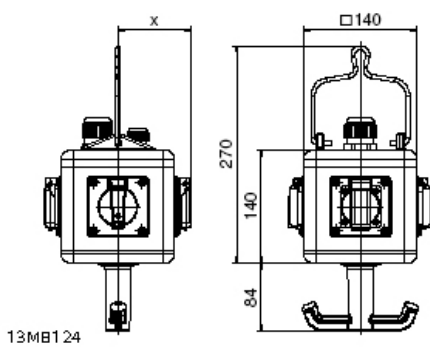

موزع معلق معلق

وصف الصنف	
573151	رقم الصنف لدى
4024941948319	الرقم الدولي للصنف
موزع ، قابل للتعليق	فئة المنتج
54	نوع الحماية
,	لون الأجهزة
140	ارتفاع الأجهزة بالمليمتير
140	عرض الأجهزة بالمليمتير
140	عمق الأجهزة بالمليمتير
1	معامل التباين المقتن

البيانات اللوجيستية	
2.382	الوزن المستقل
	نوع العبوة
١	كمية المحتوى
4024941948319	الرقم الدولي للصف
٢٩٥	الطول
١٨٥	العرض
٢١٥	الارتفاع
٢,٥٤٦	الوزن
٩,٩٧٥	الحجم

Depth X			
Component	Angle	IP44/IP54	IP67
16A 3pol.	straight	118	122
16A 4pol.	straight	119	124
16A 5pol.	straight	122	124
32A 3/4pol.	straight	128	132
32A 5pol.	straight	132	132
16A 5pol.	angled	126	125
Domestic socket	straight	90	115
Operating window		90	