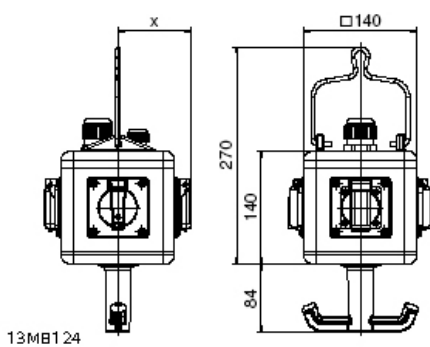

Подвесной распределитель - UNI - BLOCK, подвесной

| Описание изделия | |
|---|----------------|
| № арт. BALS | 573395 |
| Код EAN | 4024941948326 |
| Предписания, стандарт | DIN EN 61439-2 |
| Степень защиты | IP54 |
| Цвет прибора | null, null |
| Высота прибора, мм | 140mm |
| Ширина прибора, мм | 140mm |
| Глубина прибора, мм | 140mm |
| Номинальный коэффициент одновременности (НКО) | 1 |

| Описание изделия | |
|------------------|----|
| Номин. ток (A) | 16 |

| Логистика | |
|----------------------|-----------------|
| Масса одного изделия | 2.192 кг / null |
| Тип упаковки | null |
| Кол-во в упаковке | 1 ST |
| Код EAN | 4024941948326 |
| Длина | 258 mm |
| Ширина | 183 mm |
| Высота | 212 mm |
| Масса | 2,344 kg |
| Объем | 8 750 ccm |

| Depth X | | | |
|------------------|----------|-----------|------|
| Component | Angle | IP44/IP54 | IP67 |
| 16A 3pol. | straight | 118 | 122 |
| 16A 4pol. | straight | 119 | 124 |
| 16A 5pol. | straight | 122 | 124 |
| 32A 3/4pol. | straight | 128 | 132 |
| 32A 5pol. | straight | 132 | 132 |
| 16A 5pol. | angled | 126 | 125 |
| Domestic socket | straight | 90 | 115 |
| Operating window | | 90 | |
| | | | |
| | | | |