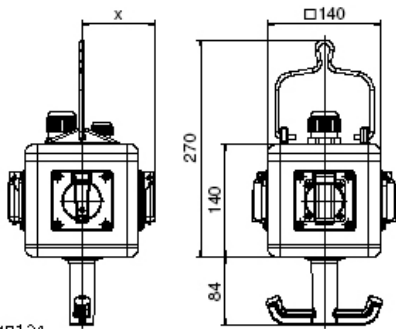

موزع معلق موزع ، قابل للتعليق

وصف الصنف	
57360	رقم الصنف لدى
4024941573603	الرقم الدولي للصنف
موزع ، قابل للتعليق	فئة المنتج
44	نوع الحماية
,	لون الأجهزة
140	ارتفاع الأجهزة بالمليمتير
140	عرض الأجهزة بالمليمتير
140	عمق الأجهزة بالمليمتير
1	معامل التباين المقتن

البيانات اللوجيستية	
2.062	الوزن المستقل
	نوع العبوة
١	كمية المحتوى
4024941573603	الرقم الدولي للصف
٢٥٨	الطول
١٨٢	العرض
٢١٢	الارتفاع
٢,٢١٤	الوزن
٨.٧٥٠	الحجم

13MB124

Depth X

Component	Angle	IP44/IP54	IP67
16A 3pol.	straight	118	122
16A 4pol.	straight	119	124
16A 5pol.	straight	122	124
32A 3/4pol.	straight	128	132
32A 5pol.	straight	132	132
16A 5pol.	angled	126	125
Domestic socket	straight	90	115
Operating window		90	