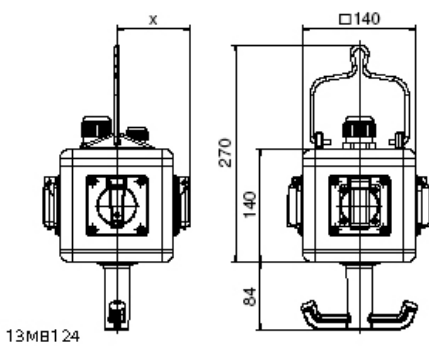

موزع معلق

وصف الصنف	
573642	رقم الصنف لدى
4024941793681	الرقم الدولي للصنف
موزع ، قابل للتعليق	فئة المنتج
44	نوع الحماية
,	لون الأجهزة
140	ارتفاع الأجهزة بالمليمتير
140	عرض الأجهزة بالمليمتير
140	عمق الأجهزة بالمليمتير

البيانات اللوجيستية	
2.09	الوزن المستقل
	نوع العبوة
١	كمية المحتوى
٢٩٥	الطول
١٨٥	العرض
٢١٥	الارتفاع
٢,٢٥٤	الوزن
٩,٩٧٥	الحجم

Depth X			
Component	Angle	IP44/IP54	IP67
16A 3pol.	straight	118	122
16A 4pol.	straight	119	124
16A 5pol.	straight	122	124
32A 3/4pol.	straight	128	132
32A 5pol.	straight	132	132
16A 5pol.	angled	126	125
Domestic socket	straight	90	115
Operating window		90	