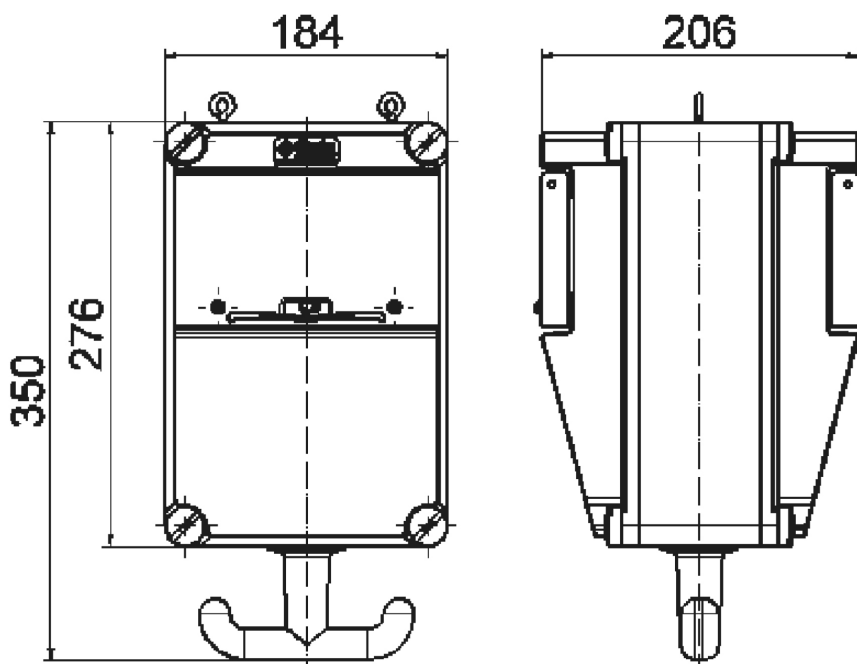

distributeur suspendu - distributeur suspendu

Description de l'article	
Référence	573671
EAN	4024941948333
Groupe de produits	distributeur suspendu
Indice de protection	IP44
Couleur de l'appareil	boîtier gris RAL 7035
Hauteur de l'appareil en mm	276mm
Largeur de l'appareil en mm	184mm
Profondeur de l'appareil en mm	206mm

Données logistiques	
Poids unitaire	3.828 Kg / null
Type d'emballage	null
Contenu	1 ST
EAN	4024941948333
Longueur	345 mm
Largeur	345 mm
Hauteur	217 mm
Poids	4,163 kg
Volume	24 276 ccm

30MB186