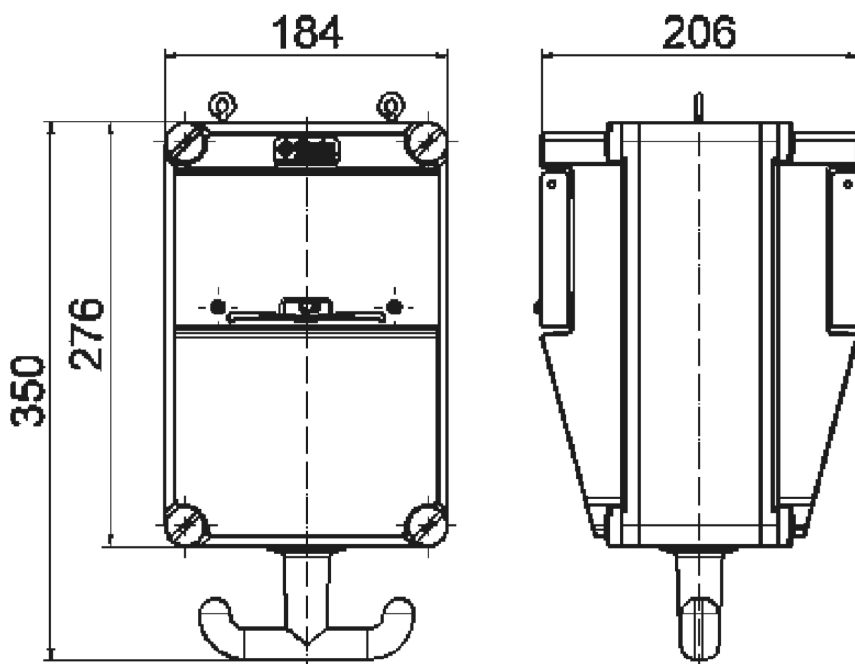

Подвесной распределитель - Подвесной распределитель

Описание изделия	
№ арт. BALS	574339
Код EAN	4024941962353
Группа продукции	Подвесной распределитель
Степень защиты	IP44
Цвет прибора	Низ корпуса серый RAL 7035, Верх корпуса серый RAL 7035
Высота прибора, мм	276mm
Ширина прибора, мм	184mm
Глубина прибора, мм	206mm

Логистика	
Масса одного изделия	4.668 кг / null
Тип упаковки	null
Кол-во в упаковке	1 ST
Код EAN	4024941962353
Длина	345 mm
Ширина	345 mm
Высота	217 mm
Масса	5,003 kg
Объем	24 276 ccm

30MB186