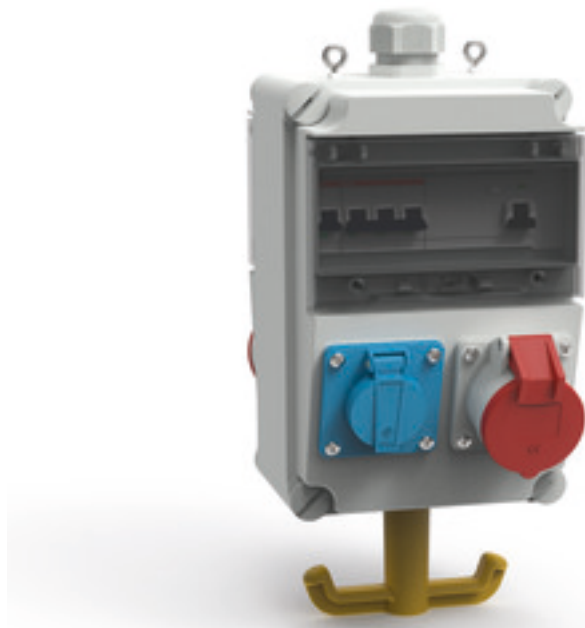

Подвесной распределитель - Подвесной распределитель

Описание изделия	
№ арт. BALS	574339
Код EAN	4024941962353
Группа продукции	Подвесной распределитель
Степень защиты	IP44
Цвет прибора	Низ корпуса серый RAL 7035, Верх корпуса серый RAL 7035
Высота прибора, мм	276mm
Ширина прибора, мм	184mm
Глубина прибора, мм	206mm

Логистика	
Масса одного изделия	4.668 кг / null
Тип упаковки	null
Кол-во в упаковке	1 ST
Код EAN	4024941962353
Длина	345 mm
Ширина	345 mm
Высота	217 mm
Масса	5,003 kg
Объем	24 276 ccm

30MB186