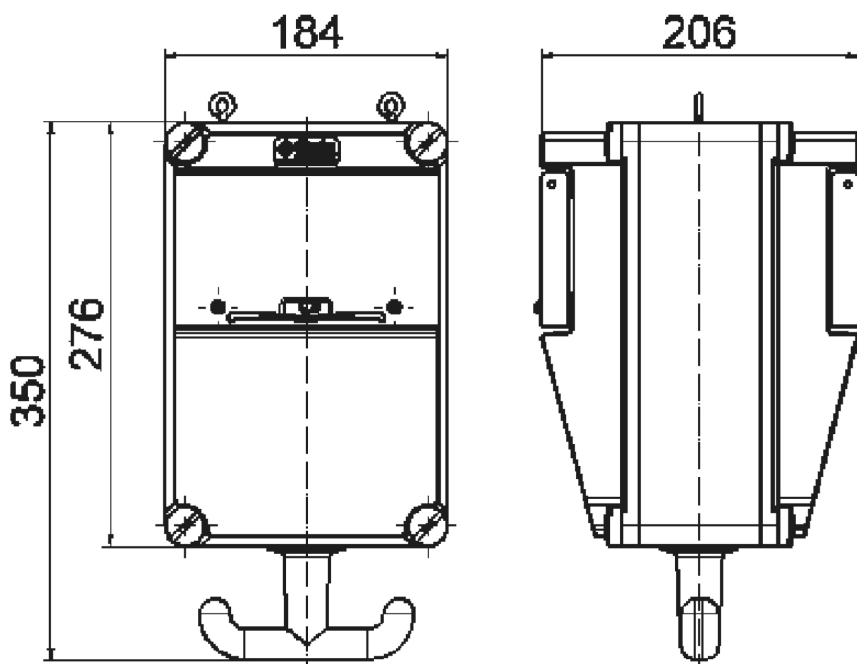

distributeur suspendu - distributeur suspendu

Description de l'article	
Référence	574420
EAN	4024941948340
Groupe de produits	distributeur suspendu
Indice de protection	IP44
Couleur de l'appareil	partie inf. gris RAL 7035, partie sup. gris RAL 7035
Hauteur de l'appareil en mm	276mm
Largeur de l'appareil en mm	184mm
Profondeur de l'appareil en mm	206mm

Données logistiques	
Poids unitaire	4.438 Kg / null
Type d'emballage	null
Contenu	1 ST
EAN	4024941948340
Longueur	345 mm
Largeur	345 mm
Hauteur	217 mm
Poids	4,773 kg
Volume	24 276 ccm

30MB186