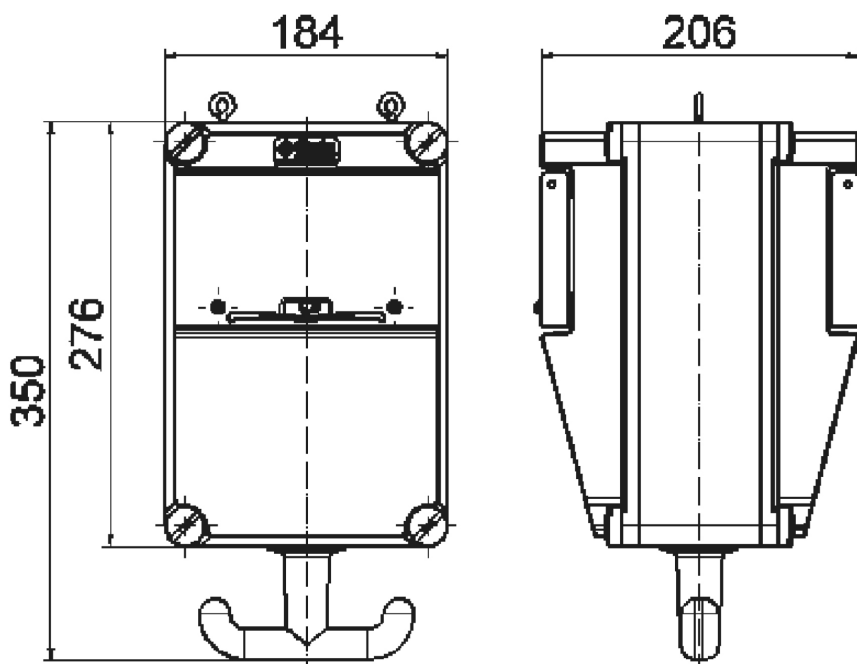

Подвесной распределитель - Подвесной распределитель

Описание изделия	
№ арт. BALS	574420
Код EAN	4024941948340
Группа продукции	Подвесной распределитель
Степень защиты	IP44
Цвет прибора	Низ корпуса серый RAL 7035, Верх корпуса серый RAL 7035
Высота прибора, мм	276mm
Ширина прибора, мм	184mm
Глубина прибора, мм	206mm

Логистика	
Масса одного изделия	4.438 кг / null
Тип упаковки	null
Кол-во в упаковке	1 ST
Код EAN	4024941948340
Длина	345 mm
Ширина	345 mm
Высота	217 mm
Масса	4,773 kg
Объем	24 276 ccm

30MB186