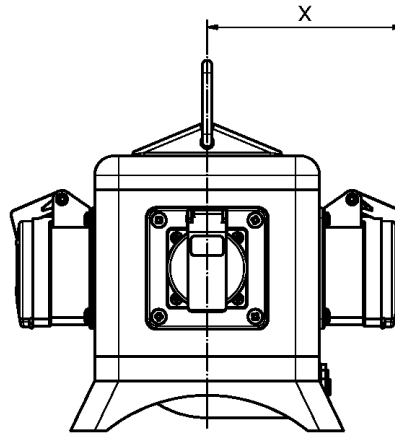

Maße in X

		IP44	IP67	IP54
gerade	16A 3pol.	121	127	
gerade	16A 4pol.	123	128	
gerade	16A 5pol.	127	128	
gerade	32A 3u.4pol.	130	135	
gerade	32A 5pol.	130	130	
geneigt	16A 3pol.	120	127	
geneigt	16A 4pol.	121	127	
geneigt	16A 5pol.	124	130	
geneigt	32A 3u.4pol.	130	135	
geneigt	32A 5pol.	139	139	
gerade	Schuko	98,5	114	106
Absicherungsklappe		90