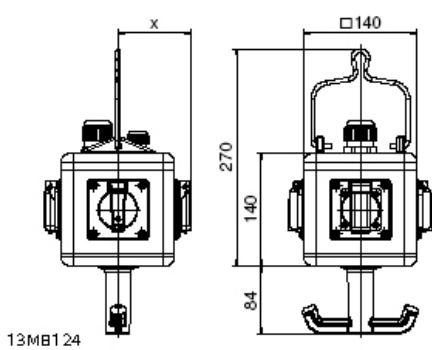

موزع معلق موزع ، قابل للتعليق

وصف الصنف	
57711	رقم الصنف لدى
4024941577113	الرقم الدولي للصنف
موزع ، قابل للتعليق	فئة المنتج
54	نوع الحماية
,	لون الأجهزة
140	ارتفاع الأجهزة بالمليمتير
140	عرض الأجهزة بالمليمتير
140	عمق الأجهزة بالمليمتير
1	معامل التباين المقتن

البيانات اللوجيستية	
2.682	الوزن المستقل
	نوع العبوة
١	كمية المحتوى
4024941577113	الرقم الدولي للصف
٣٣٥	الطول
٢٨٣	العرض
٢٦٨	الارتفاع
٣,٠٢٢	الوزن
٢١,٩٣٧,٥	الحجم

Depth X

Component	Angle	IP44/IP54	IP67
16A 3pol.	straight	118	122
16A 4pol.	straight	119	124
16A 5pol.	straight	122	124
32A 3/4pol.	straight	128	132
32A 5pol.	straight	132	132
16A 5pol.	angled	126	125
Domestic socket	straight	90	115
Operating window		90	