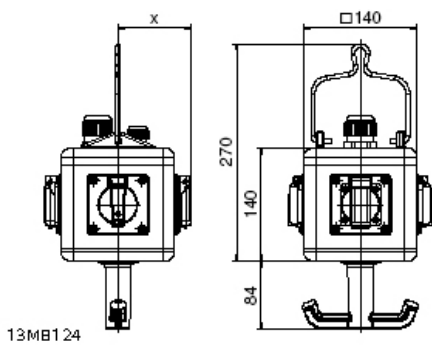

موزع معلق موزع ، قابل للتعليق

وصف الصنف	
57829	رقم الصنف لدى
4024941578295	الرقم الدولي للصنف
موزع ، قابل للتعليق	فئة المنتج
54	نوع الحماية
,	لون الأجهزة
140	ارتفاع الأجهزة بالمليمتير
140	عرض الأجهزة بالمليمتير
140	عمق الأجهزة بالمليمتير
0.61	معامل التباين المقتن

البيانات اللوجيستية	
2.616	الوزن المستقل
	نوع العبوة
١	كمية المحتوى
4024941578295	الرقم الدولي للصف
٣٢٥	الطول
٢١٧	العرض
٢١٠	الارتفاع
٢,٨٢٢	الوزن
١٣,٥٨٨,٤	الحجم

Depth X			
Component	Angle	IP44/IP54	IP67
16A 3pol.	straight	118	122
16A 4pol.	straight	119	124
16A 5pol.	straight	122	124
32A 3/4pol.	straight	128	132
32A 5pol.	straight	132	132
16A 5pol.	angled	126	125
Domestic socket	straight	90	115
Operating window		90	