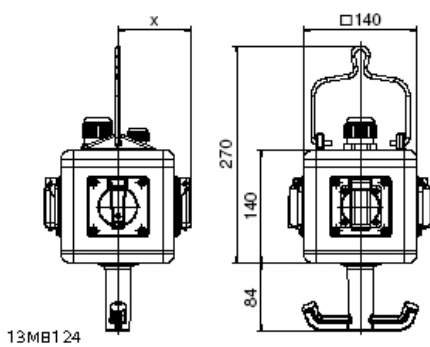

موزع معلق موزع ، قابل للتعليق

وصف الصنف	
57829	رقم الصنف لدى
4024941578295	الرقم الدولي للصنف
موزع ، قابل للتعليق	فئة المنتج
54	نوع الحماية
,	لون الأجهزة
140	ارتفاع الأجهزة بالمليمتير
140	عرض الأجهزة بالمليمتير
140	عمق الأجهزة بالمليمتير
0.61	معامل التباين المقتن

البيانات اللوجيستية	
2.616	الوزن المستقل
	نوع العبوة
١	كمية المحتوى
4024941578295	الرقم الدولي للصف
٣٢٥	الطول
٢١٧	العرض
٢١٠	الارتفاع
٢,٨٢٢	الوزن
١٣,٥٨٨,٤	الحجم

13MB124

Depth X

Component	Angle	IP44/IP54	IP67
16A 3pol.	straight	118	122
16A 4pol.	straight	119	124
16A 5pol.	straight	122	124
32A 3/4pol.	straight	128	132
32A 5pol.	straight	132	132
16A 5pol.	angled	126	125
Domestic socket	straight	90	115
Operating window		90	