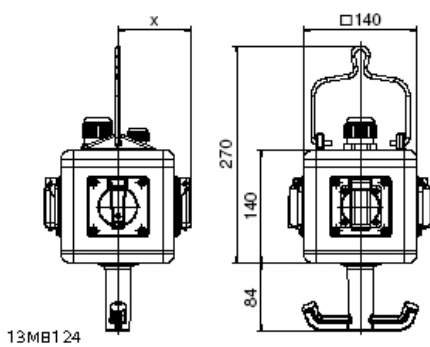

موزع معلق موزع ، قابل للتعليق

وصف الصنف	
57986	رقم الصنف لدى
4024941947671	الرقم الدولي للصنف
موزع ، قابل للتعليق	فئة المنتج
54	نوع الحماية
,	لون الأجهزة
140	ارتفاع الأجهزة بالمليمتير
140	عرض الأجهزة بالمليمتير
140	عمق الأجهزة بالمليمتير
1	معامل التباين المقتن

البيانات اللوجيستية	
2.374	الوزن المستقل
	نوع العبوة
١	كمية المحتوى
4024941947671	الرقم الدولي للصف
٣٢٥	الطول
٢١٧	العرض
٢١٠	الارتفاع
٢,٥٧٦	الوزن
١٣,٥٨٨,٤	الحجم

Depth X			
Component	Angle	IP44/IP54	IP67
16A 3pol.	straight	118	122
16A 4pol.	straight	119	124
16A 5pol.	straight	122	124
32A 3/4pol.	straight	128	132
32A 5pol.	straight	132	132
16A 5pol.	angled	126	125
Domestic socket	straight	90	115
Operating window		90	