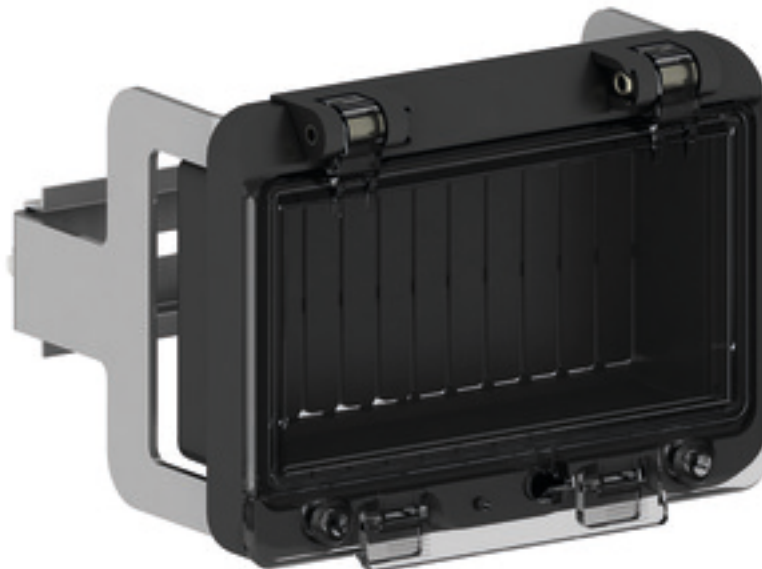

## accessoires distributeurs

Description de l'article	
Référence	580141
EAN	4024941937610
Groupe de produits	fenêtre
Indice de protection	IP44
Code couleur	noir
Hauteur de l'appareil en mm	93.5mm
Largeur de l'appareil en mm	127mm
Profondeur de l'appareil en mm	96.5mm
Fenêtres TE	6mod. prot.contact, supp.mont.