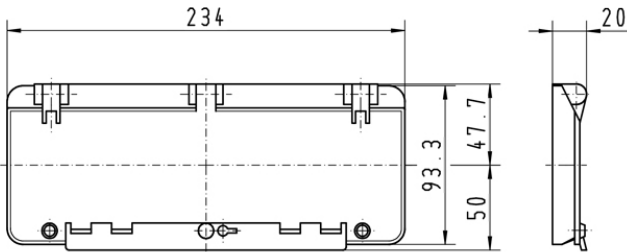

accessoires distributeurs - fenêtre sans protection contre les contacts

Description de l'article	
Référence	58602
EAN	4024941586023
Groupe de produits	fenêtre
Indice de protection	IP44
Code couleur	noir
Couleur de l'appareil	boîtier noir RAL 9005, fenêtre topaze fumée
Hauteur de l'appareil en mm	93.5mm
Largeur de l'appareil en mm	234mm

Description de l'article	
Profondeur de l'appareil en mm	20mm
Matériau du boîtier	polycarbonate
Fenêtres TE	12 mod.sans protection contact

Données logistiques	
Poids unitaire	0.17 Kg / null
Type d'emballage	null
Contenu	1 ST
EAN	4024941586023
Longueur	20 mm
Largeur	234 mm
Hauteur	93,5 mm
Poids	0,171 kg
Volume	437,58 ccm
Type d'emballage	null
Contenu	16 ST
EAN	4024941823982
Longueur	258 mm
Largeur	183 mm
Hauteur	212 mm
Poids	2,872 kg

Données logistiques

Volume

8 750 ccm

30 MB 86