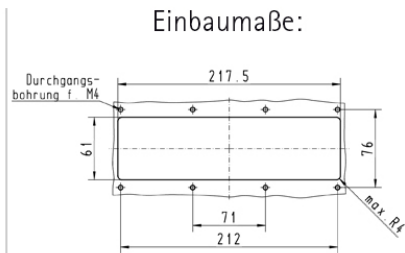

Données logistiques

Volume

8 750 ccm

30 MB 86