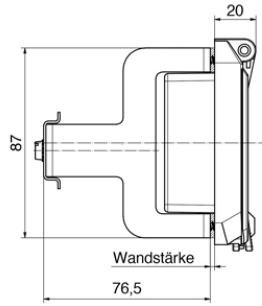

accessoires distributeurs - fenêtre avec protection contre les contacts et support de montage

Description de l'article	
Référence	5885
EAN	4024941058858
Groupe de produits	fenêtre
Indice de protection	IP44
Code couleur	gris
Hauteur de l'appareil en mm	93.5mm
Largeur de l'appareil en mm	55mm
Profondeur de l'appareil en mm	96.5mm

Description de l'article	
Matériau du boîtier	polycarbonate
Fenêtres TE	2mod. prot.contact, supp.mont.

Données logistiques	
Poids unitaire	0.187 Kg / null
Type d'emballage	null
Contenu	1 ST
EAN	4024941058858
Longueur	96,5 mm
Largeur	55 mm
Hauteur	93,5 mm
Poids	0,187 kg
Volume	496,251 ccm
Type d'emballage	null
Contenu	10 ST
EAN	4024941819756
Longueur	275 mm
Largeur	175 mm
Hauteur	137 mm
Poids	1,995 kg
Volume	5 737,5 ccm

Einbaumaße:

30 MB 199