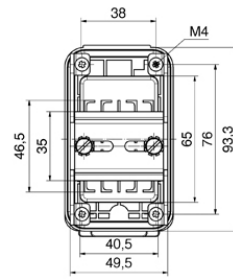

accessoires distributeurs - fenêtre avec protection contre les contacts et support de montage

Description de l'article	
Référence	5885
EAN	4024941058858
Groupe de produits	fenêtre
Indice de protection	IP44
Code couleur	gris
Hauteur de l'appareil en mm	93.5mm
Largeur de l'appareil en mm	55mm
Profondeur de l'appareil en mm	96.5mm

Description de l'article	
Matériau du boîtier	polycarbonate
Fenêtres TE	2mod. prot.contact, supp.mont.

Données logistiques	
Poids unitaire	0.187 Kg / null
Type d'emballage	null
Contenu	1 ST
EAN	4024941058858
Longueur	96,5 mm
Largeur	55 mm
Hauteur	93,5 mm
Poids	0,187 kg
Volume	496,251 ccm
Type d'emballage	null
Contenu	10 ST
EAN	4024941819756
Longueur	275 mm
Largeur	175 mm
Hauteur	137 mm
Poids	1,995 kg
Volume	5 737,5 ccm

Einbaumaße:

30 MB 199