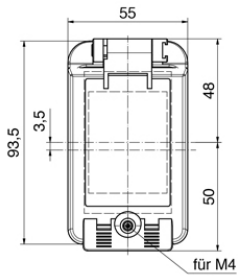

accessoires distributeurs - fenêtre avec protection contre les contacts et support de montage

Description de l'article	
Référence	5885
EAN	4024941058858
Groupe de produits	fenêtre
Indice de protection	IP44
Code couleur	gris
Hauteur de l'appareil en mm	93.5mm
Largeur de l'appareil en mm	55mm
Profondeur de l'appareil en mm	96.5mm

Description de l'article	
Matériau du boîtier	polycarbonate
Fenêtres TE	2mod. prot.contact, supp.mont.

Données logistiques	
Poids unitaire	0.187 Kg / null
Type d'emballage	null
Contenu	1 ST
EAN	4024941058858
Longueur	96,5 mm
Largeur	55 mm
Hauteur	93,5 mm
Poids	0,187 kg
Volume	496,251 ccm
Type d'emballage	null
Contenu	10 ST
EAN	4024941819756
Longueur	275 mm
Largeur	175 mm
Hauteur	137 mm
Poids	1,995 kg
Volume	5 737,5 ccm

Einbaumaße:

30 MB 199