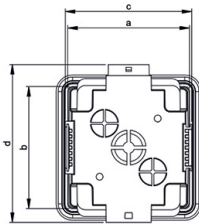

Розетка для скрытого монтажа - Размер корпуса 90x90

Описание изделия	
№ арт. BALS	71012
Код EAN	4024941222372
Группа продукции	Розетка для скрытого монтажа
Сила тока	16 A
Кол-во полюсов	3-пол.
Расположение фаз	2 фазы+PE
	250 V
Частота	Переменный ток (AC)
Степень защиты	IP44
Цвет прибора	null

Описание изделия	
Соединение	Безвинтовая клемма
Макс. поперечное сечение кабеля	2,5 мм ²
Кабельный ввод	null
Высота прибора, мм	115mm
Ширина прибора, мм	105mm
Глубина прибора, мм	99mm
Размер корпуса	90x90 мм
Материал корпуса	АБС + поликарбонат
Контакты	Контакты из никелированной латуни

прочие технические характеристики	
	null, null, null

Логистика	
Масса одного изделия	0.24 кг / null
Тип упаковки	null
Кол-во в упаковке	1 ST
Код EAN	4024941222372
Длина	99 mm
Ширина	105 mm
Высота	115 mm
Масса	0,241 kg

Логистика	
Объем	1 195,425 ccm
Тип упаковки	null
Кол-во в упаковке	6 ST
Код EAN	4024941222686
Длина	370 mm
Ширина	218 mm
Высота	125 mm
Масса	1,613 kg
Объем	9 329,4 ccm

Ampere Poles	16 3	16 4	16 5	32 5	Schutzk. Domestic
a	90,0	90,0	90,0	90,0	90,0
b	90,0	90,0	90,0	90,0	90,0
c	92,0	92,0	92,0	92,0	92,0
d	115,0	115,0	115,0	115,0	115,0
e	64,0	64,0	64,0	64,0	64,0
f	35,0	35,0	35,0	35,0	35,0
Cond. mm ² min.	1,0	1,0	1,0	2,5	1,0
Cond. mm ² max.	4,0	4,0	4,0	10	2,5