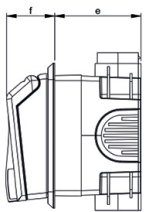

Розетка для скрытого монтажа - Размер корпуса 90x90

Описание изделия	
№ арт. BALS	71012
Код EAN	4024941222372
Группа продукции	Розетка для скрытого монтажа
Сила тока	16 A
Кол-во полюсов	3-пол.
Расположение фаз	2 фазы+PE
	250 V
Частота	Переменный ток (AC)
Степень защиты	IP44
Цвет прибора	null

Описание изделия	
Соединение	Безвинтовая клемма
Макс. поперечное сечение кабеля	2,5 мм ²
Кабельный ввод	null
Высота прибора, мм	115mm
Ширина прибора, мм	105mm
Глубина прибора, мм	99mm
Размер корпуса	90x90 мм
Материал корпуса	АБС + поликарбонат
Контакты	Контакты из никелированной латуни

прочие технические характеристики	
	null, null, null

Логистика	
Масса одного изделия	0.24 кг / null
Тип упаковки	null
Кол-во в упаковке	1 ST
Код EAN	4024941222372
Длина	99 mm
Ширина	105 mm
Высота	115 mm
Масса	0,241 kg

Логистика	
Объем	1 195,425 ccm
Тип упаковки	null
Кол-во в упаковке	6 ST
Код EAN	4024941222686
Длина	370 mm
Ширина	218 mm
Высота	125 mm
Масса	1,613 kg
Объем	9 329,4 ccm

Ampere Poles	16 3	16 4	16 5	32 5	Schutzk. Domestic
a	90,0	90,0	90,0	90,0	90,0
b	90,0	90,0	90,0	90,0	90,0
c	92,0	92,0	92,0	92,0	92,0
d	115,0	115,0	115,0	115,0	115,0
e	64,0	64,0	64,0	64,0	64,0
f	35,0	35,0	35,0	35,0	35,0
Cond. mm ² min.	1,0	1,0	1,0	2,5	1,0
Cond. mm ² max.	4,0	4,0	4,0	10	2,5