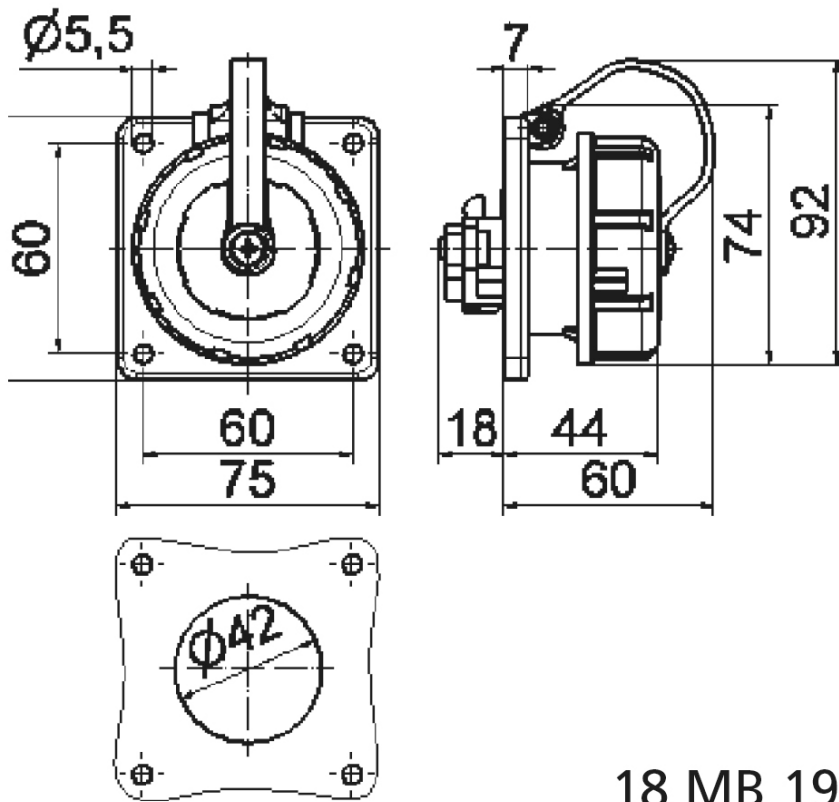

Панельная розетка с заземл. контактом, прямая - бельг./франц. система, фланец 75x75

Описание изделия	
№ арт. BALS	71028
Код EAN	4024941710282
Группа продукции	Панельная розетка с заземл. контактом, бельг./франц. система
Сила тока	16 А
Кол-во полюсов	3-пол.
Расположение фаз	2 фазы+PE
	250 В
Частота	Переменный ток (AC)
Степень защиты	IP68

Описание изделия	
Маркировочный цвет	серый
Цвет прибора	Откидная крышка серая RAL 7035, Байон. кольцо серый RAL 7035, Корпус серый RAL 7035
Соединение	Винт.клемма с головкой
Макс. поперечное сечение кабеля	4,0 мм <sup>2</sup>
Кабельный ввод	null
Высота прибора, мм	75mm
Ширина прибора, мм	75mm
Глубина прибора, мм	78mm
Вертик. размер фланца, мм	75mm
Гориз. размер фланца, мм	75mm
Вертик. расстояние между отверстиями, мм	60mm
Гориз. расстояние между отверстиями, мм	60mm
Материал корпуса	Пластмасса
Контакты	Контактная подложка из термостойкого материала, Контакты из никелированной латуни

прочие технические характеристики	
	Подключение выполняется с обратной стороны, Со средним заземл. контактом, бельг./франц. система
	со знаком молотка
	Байонетная крышка закреплена на корпусе с помощью ленты

Логистика	
Масса одного изделия	0.145 кг / null
Тип упаковки	null
Кол-во в упаковке	1 ST
Код EAN	4024941710282
Длина	78 mm
Ширина	75 mm
Высота	75 mm
Масса	0,146 kg
Объем	438,75 ccm
Тип упаковки	null
Кол-во в упаковке	10 ST
Код EAN	4024941835671
Длина	275 mm
Ширина	175 mm
Высота	137 mm
Масса	1,575 kg
Объем	5 737,5 ccm