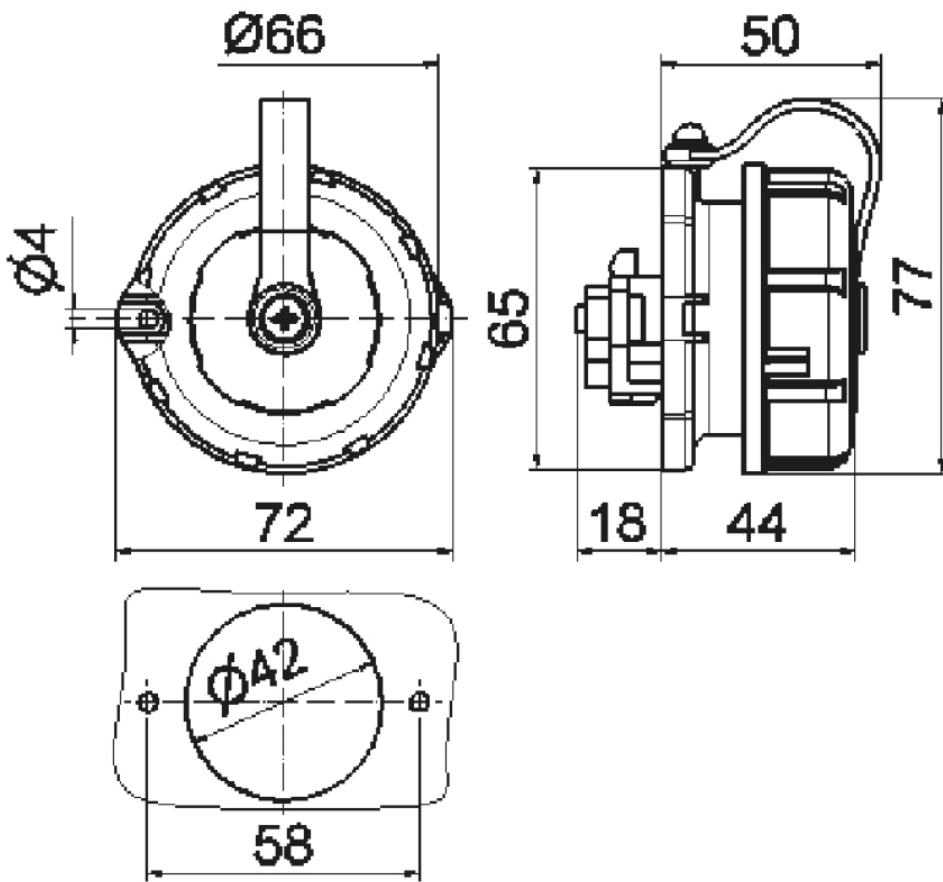

Панельная розетка с заземл. контактом, прямая - бельг./франц. система, фланец диам. 65x72

Описание изделия	
№ арт. BALS	71029
Код EAN	4024941710299
Группа продукции	Панельная розетка с заземл. контактом, бельг./франц. система
Сила тока	16 А
Кол-во полюсов	3-пол.
Расположение фаз	2 фазы+PE
	250 В
Частота	Переменный ток (AC)
Степень защиты	IP68

Описание изделия	
Маркировочный цвет	синий
Цвет прибора	Корпус синий RAL 5015, Откидная крышка синяя RAL 5015, Байон. кольцо серый RAL 7035
Соединение	Винт.клемма с головкой
Макс. поперечное сечение кабеля	4,0 мм ²
Кабельный ввод	null
Высота прибора, мм	77mm
Ширина прибора, мм	72mm
Глубина прибора, мм	62mm
Вертик. размер фланца, мм	65mm
Гориз. размер фланца, мм	72mm
Гориз. расстояние между отверстиями, мм	58mm
Материал корпуса	Полиамид
Контакты	Контактная подложка из термостойкого материала, Контакты из никелированной латуни

прочие технические характеристики	
	Овальный фланец 58 мм имеет крепление в 2-х точках, Подключение выполняется с обратной стороны, Со средним заземл. контактом, бельг./франц. система
	со знаком молотка
	Байонетная крышка закреплена на корпусе с помощью ленты

Логистика	
Масса одного изделия	0.112 кг / null
Тип упаковки	null
Кол-во в упаковке	1 ST
Код EAN	4024941710299
Длина	62 mm
Ширина	72 mm
Высота	77 mm
Масса	0,113 kg
Объем	343,728 ccm
Тип упаковки	null
Кол-во в упаковке	10 ST
Код EAN	4024941775908
Длина	207 mm
Ширина	162 mm
Высота	142 mm
Масса	1,22 kg
Объем	3 750 ccm