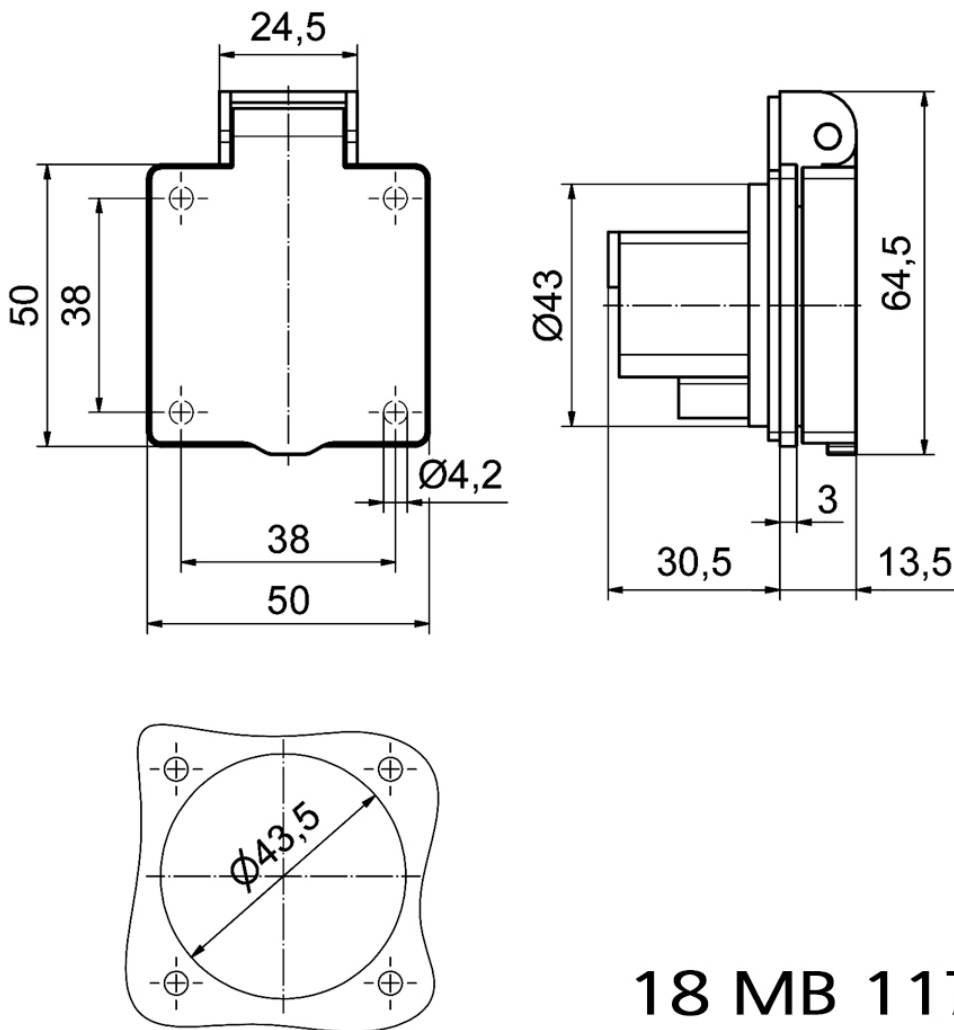

Панельная розетка с заземл. контактом, прямая - датская система, фланец 50x50

Описание изделия	
№ арт. BALS	71071
Код EAN	4024941209571
Группа продукции	Панельная розетка с заземл. контактом, датская система
Сила тока	16 А
Кол-во полюсов	3-пол.
Расположение фаз	2 фазы+PE
	250 В
Частота	Переменный ток (AC)
Степень защиты	IP54

Описание изделия	
Маркировочный цвет	синий
Цвет прибора	Откидная крышка синяя RAL 5015
Соединение	с винт. клеммой
Макс. поперечное сечение кабеля	4,0 мм ²
Кабельный ввод	null
Высота прибора, мм	65mm
Ширина прибора, мм	50mm
Глубина прибора, мм	44mm
Вертик. размер фланца, мм	50mm
Гориз. размер фланца, мм	50mm
Вертик. расстояние между отверстиями, мм	38mm
Гориз. расстояние между отверстиями, мм	38mm
Материал корпуса	Пластмасса
Контакты	Контактная подложка из полиамида, Контакты из никелированной латуни

прочие технические характеристики	
	Датская система

Логистика	
Масса одного изделия	0.049 кг / null
Тип упаковки	null

Логистика	
Кол-во в упаковке	1 ST
Код EAN	4024941209571
Длина	44 mm
Ширина	50 mm
Высота	65 mm
Масса	0,05 kg
Объем	143 ccm