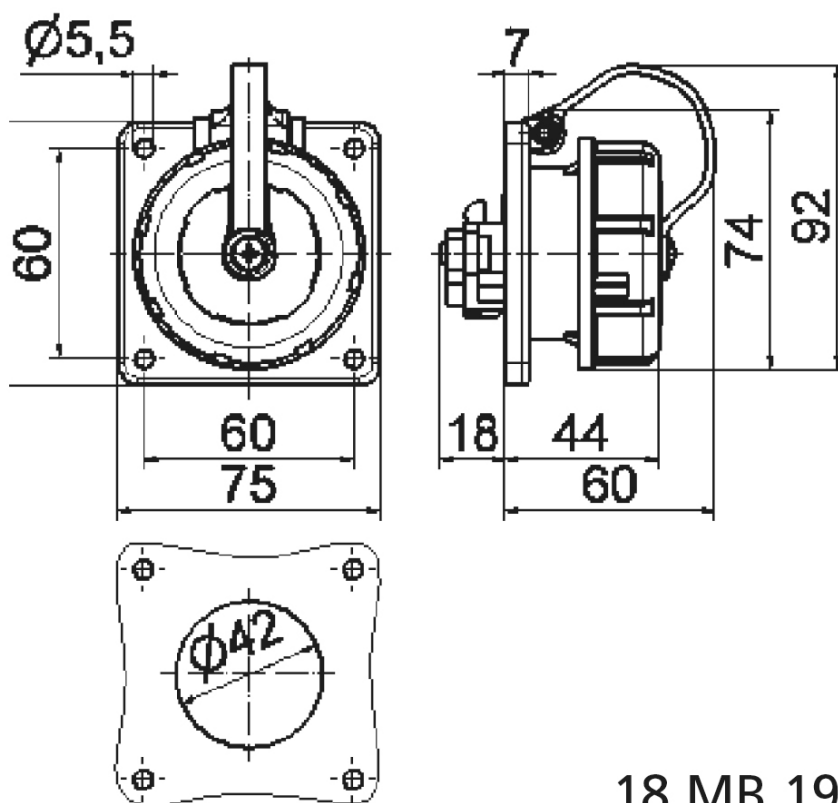

Панельная розетка TN с заземл. контактом - Фланец 75x75, крепление 60x60

Описание изделия	
№ арт. BALS	7108
Код EAN	4024941071086
Группа продукции	Панельная вилка TN с заземл. контактом прямая
Сила тока	16 A
Кол-во полюсов	3-пол.
Расположение фаз	2 фазы+PE
	250 V
Частота	Переменный ток (AC)
№ типа снабжения	VG 96926 AS 001
№ предмета снабжения	5935-12-312-5115

Описание изделия	
Степень защиты	IP68
Маркировочный цвет	зеленая бронза
Цвет прибора	Откидная крышка зелен.бронза 6031-F9, Корпус зеленая бронза RAL 6031-F9, Байонетное кольцо зеленая бронза RAL 6031-F9
Соединение	Винт.клемма с головкой
Макс. поперечное сечение кабеля	4,0 мм <sup>2</sup>
Кабельный ввод	null
Высота прибора, мм	75mm
Ширина прибора, мм	75mm
Глубина прибора, мм	78mm
Вертик. размер фланца, мм	75mm
Гориз. размер фланца, мм	75mm
Вертик. расстояние между отверстиями, мм	60mm
Гориз. расстояние между отверстиями, мм	60mm
Материал корпуса	Пластмасса
Контакты	Контактная подложка из термостойкого материала, Контакты из никелированной латуни

прочие технические характеристики	
	немецкая система, Подключение выполняется с обратной стороны
	Байонетная крышка закреплена на корпусе с помощью ленты

Логистика	
Масса одного изделия	0.128 кг / null
Тип упаковки	null
Кол-во в упаковке	1 ST
Код EAN	4024941071086
Длина	78 mm
Ширина	75 mm
Высота	75 mm
Масса	0,129 kg
Объем	438,75 ccm
Тип упаковки	null
Кол-во в упаковке	10 ST
Код EAN	4024941840132
Длина	275 mm
Ширина	175 mm
Высота	137 mm
Масса	1,405 kg
Объем	5 737,5 ccm