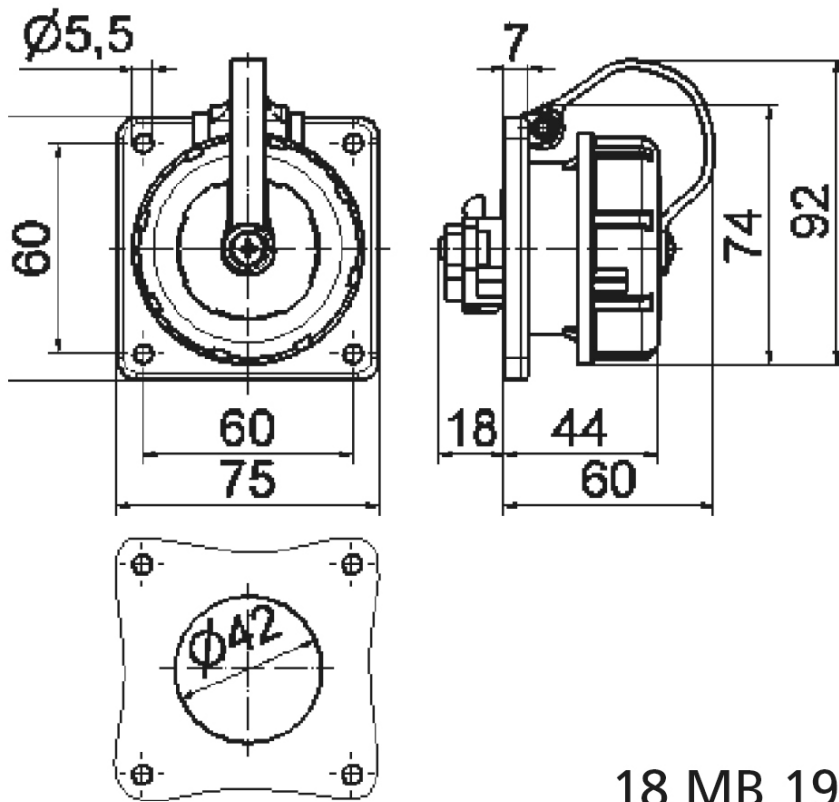

Панельная розетка TN с заземл. контактом - Фланец 75x75, крепление 60x60

Описание изделия	
№ арт. BALS	7108
Код EAN	4024941071086
Группа продукции	Панельная вилка TN с заземл. контактом прямая
Сила тока	16 A
Кол-во полюсов	3-пол.
Расположение фаз	2 фазы+PE
	250 В
Частота	Переменный ток (AC)
№ типа снабжения	VG 96926 AS 001
№ предмета снабжения	5935-12-312-5115

Описание изделия	
Степень защиты	IP68
Маркировочный цвет	зеленая бронза
Цвет прибора	Байонетное кольцо зеленая бронза RAL 6031-F9, Откидная крышка зелен.бронза 6031-F9, Корпус зеленая бронза RAL 6031-F9
Соединение	Винт.клемма с головкой
Макс. поперечное сечение кабеля	4,0 мм <sup>2</sup>
Кабельный ввод	null
Высота прибора, мм	75mm
Ширина прибора, мм	75mm
Глубина прибора, мм	78mm
Вертик. размер фланца, мм	75mm
Гориз. размер фланца, мм	75mm
Вертик. расстояние между отверстиями, мм	60mm
Гориз. расстояние между отверстиями, мм	60mm
Материал корпуса	Пластмасса
Контакты	Контактная подложка из термостойкого материала, Контакты из никелированной латуни

прочие технические характеристики	
	Подключение выполняется с обратной стороны, немецкая система
	Байонетная крышка закреплена на корпусе с помощью ленты

Логистика	
Масса одного изделия	0.128 кг / null
Тип упаковки	null
Кол-во в упаковке	1 ST
Код EAN	4024941071086
Длина	78 mm
Ширина	75 mm
Высота	75 mm
Масса	0,129 kg
Объем	438,75 ccm
Тип упаковки	null
Кол-во в упаковке	10 ST
Код EAN	4024941840132
Длина	275 mm
Ширина	175 mm
Высота	137 mm
Масса	1,405 kg
Объем	5 737,5 ccm