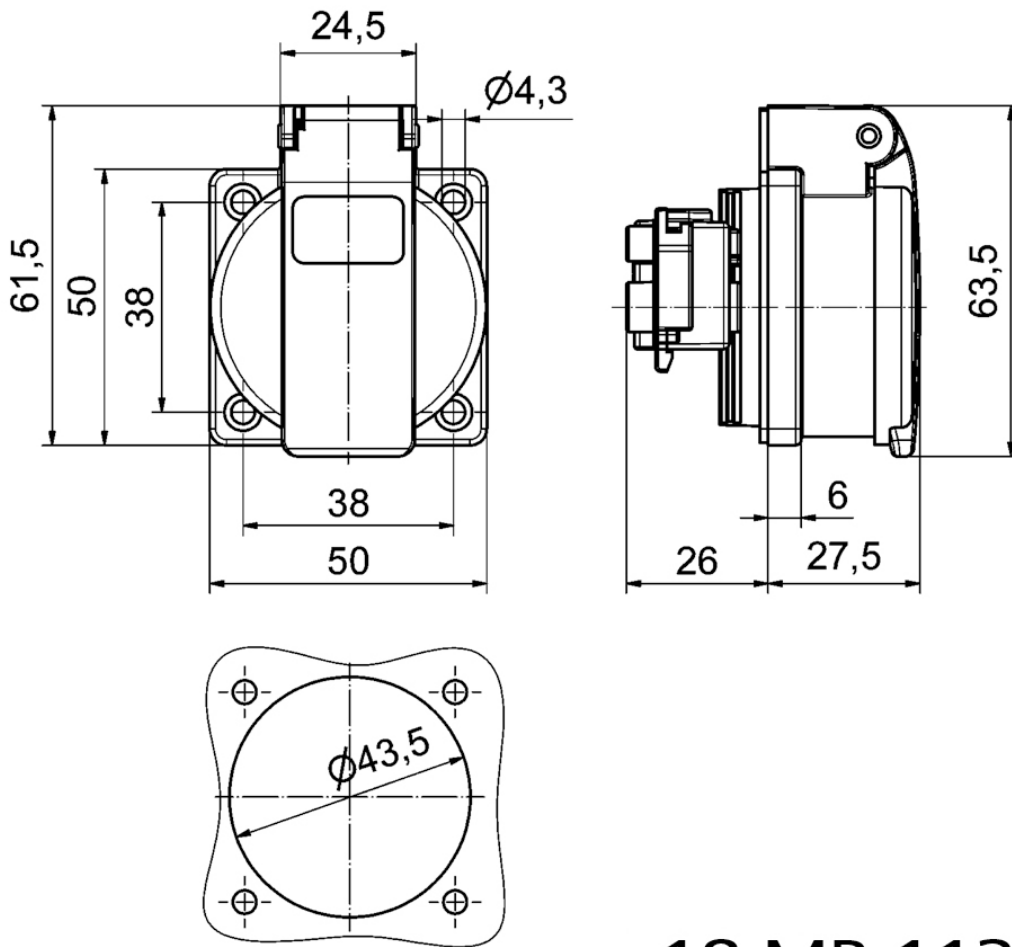

Панельная розетка с заземл. контактом, прямая, для передвижных распред. устройств - Фланец 50x50, крепление 38x38

Описание изделия	
№ арт. BALS	71082
Код EAN	4024941203883
Группа продукции	Панельная розетка с заземл. контактом
Сила тока	16 А
Кол-во полюсов	3-пол.
Расположение фаз	2 фазы+PE
	250 В
Частота	Переменный ток (AC)
Степень защиты	IP54

Описание изделия	
Маркировочный цвет	синий
Цвет прибора	Откидная крышка синяя RAL 5015, Корпус синий RAL 5015
Соединение	Винт.клемма с головкой
Макс. поперечное сечение кабеля	4,0 мм ²
Кабельный ввод	null
Высота прибора, мм	61.5mm
Ширина прибора, мм	50mm
Глубина прибора, мм	54.5mm
Вертик. размер фланца, мм	50mm
Гориз. размер фланца, мм	50mm
Вертик. расстояние между отверстиями, мм	38mm
Гориз. расстояние между отверстиями, мм	38mm
Материал корпуса	Пластмасса
Контакты	Контактная подложка из полиамида, Контакты из никелированной латуни

прочие технические характеристики	
	Для использования в передвижных распределительных устройствах, Подключение выполняется с обратной стороны, немецкая система

Логистика	
Масса одного изделия	0.063 кг / null

Логистика	
Тип упаковки	null
Кол-во в упаковке	1 ST
Код EAN	4024941203883
Длина	54,5 mm
Ширина	50 mm
Высота	61,5 mm
Масса	0,064 kg
Объем	167,588 ccm
Тип упаковки	null
Кол-во в упаковке	20 ST
Код EAN	4024941959360
Длина	207 mm
Ширина	162 mm
Высота	142 mm
Масса	1,36 kg
Объем	3 750 ccm